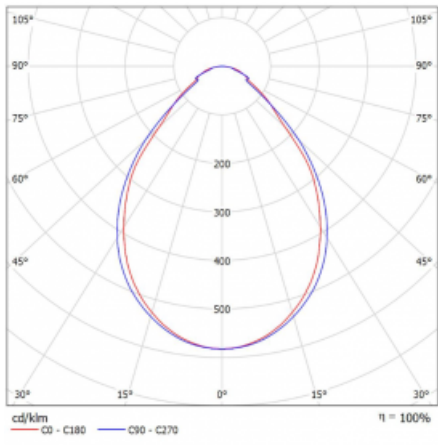

Svítidlo

Rotao60

227-2E0I-10GEE/840, B

Designové kruhové svítidlo Rotao60 nabídne velkou variaci průměrů, díky které velmi dobře pasuje do společenských a obchodních prostor. Ozdobit s ním můžete ale i obývací pokoj či zasedací místnost. Pokud svítidlo zkombinujete s mikroprismatickou optikou, pak jeho výkon dokáže překvapit i v kanceláři. V případě závěsné varianty svítidla Rotao60 do velikostního průměru 800 mm je svítidlo zavěšeno na nosných lankách, která se sbíhají do středového kalíšku, větší průměry jsou poté zavěšeny na kolmých lankách ke stropu.

Měrný výkon	76 lm/W
-------------	---------

MacAdam zdroje	3
----------------	---

Index podání barev	80
--------------------	----

UGR max. X=4H Y=8H, ρ=70,50,20	19.2
-----------------------------------	------

Frekvence	50/60Hz
-----------	---------

⊕ CE IP 20

Křivka

Ke stažení[Montážní návod](#)[Fotografie](#)