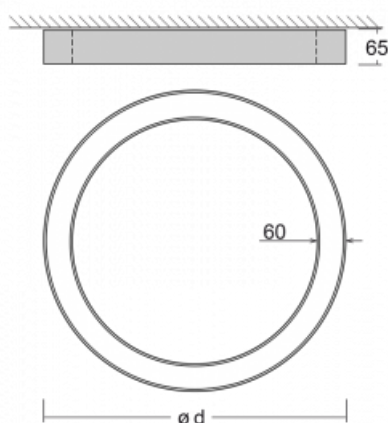

Svítidlo

Rotao60

227-2E0I-10GEE/830, W

Designové kruhové svítidlo Rotao60 nabídne velkou variaci průměrů, díky které velmi dobře pasuje do společenských a obchodních prostor. Ozdobit s ním můžete ale i obývací pokoj či zasedací místnost. Pokud svítidlo zkombinujete s mikroprismatickou optikou, pak jeho výkon dokáže překvapit i v kanceláři. V případě závěsné varianty svítidla Rotao60 do velikostního průměru 800 mm je svítidlo zavěšeno na nosných lankách, která se sbíhají do středového kalíšku, větší průměry jsou poté zavěšeny na kolmých lankách ke stropu.

Technický výkres

Typ montáže	Přisazené
Typ vyzařování	Přímé
Tvar svítidla	Kruhové
Barva svítidla	Bílá
Materiál	Hliník
Životnost	L80/B20 50 000 hodin
Záruka	5 let
Popis svítidla	Svítidlo přisazené

Rozměry	ø 2440 mm × 65 mm
Světelný zdroj	LED MODUL

Druh optiky	Mikroprisma
-------------	-------------

Světelný tok*	9030 lm
---------------	---------

Teplota chromatičnosti	3000 K teplá bílá
------------------------	-------------------

Měrný výkon	91 lm/W
-------------	---------