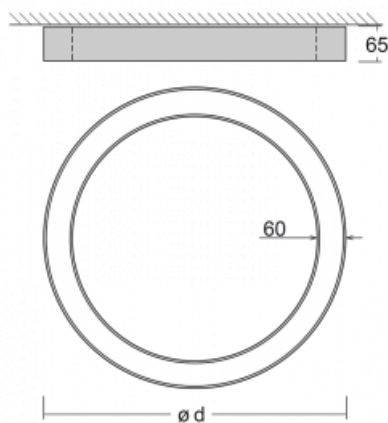

Technický výkres

Typ montáže	Přisazené
Typ vyzařování	Přímé
Tvar svítidla	Kruhové
Barva svítidla	Stříbrná
Materiál	Hliník
Životnost	L80/B20 50 000 hodin
Záruka	60 měsíců
Popis svítidla	Svítidlo přisazené

Rozměry	ø 2440 mm × 65 mm
Světelný zdroj	LED MODUL

Druh optiky	Mikroprisma

Světelný tok*	8110 lm ± 10 %

Teplota chromatičnosti	3000 K teplá bílá

Měrný výkon	82 lm/W

MacAdam zdroje	3

Index podání barev	80

UGR max. X=4H Y=8H, ρ=70,50,20	19

Příkon svítidla	99.4 W ± 10 %

Zapojení svítidla	Předřadník nestmívatelný

Elektrické napětí	220-240V

Frekvence	50/60Hz

⊕ CE IP 20