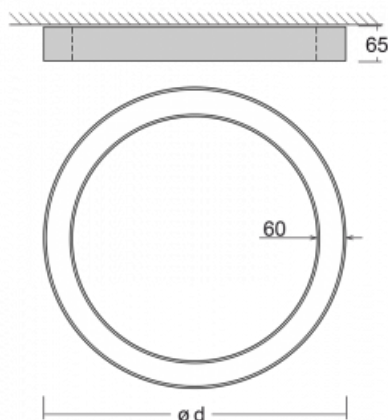

Svítidlo

Rotao60

227-2E0I-10GEE/830, B

Designové kruhové svítidlo Rotao60 nabídne velkou variaci průměrů, díky které velmi dobře pasuje do společenských a obchodních prostor. Ozdobit s ním můžete ale i obývací pokoj či zasedací místnost. Pokud svítidlo zkombinujete s mikroprismatickou optikou, pak jeho výkon dokáže překvapit i v kanceláři. V případě závěsné varianty svítidla Rotao60 do velikostního průměru 800 mm je svítidlo zavěšeno na nosných lankách, která se sbíhají do středového kalíšku, větší průměry jsou poté zavěšeny na kolmých lankách ke stropu.

Technický výkres

Typ montáže	Přisazené
Typ vyzařování	Přímé
Tvar svítidla	Kruhové
Barva svítidla	Černá
Materiál	Hliník
Životnost	L80/B20 50 000 hodin
Záruka	60 měsíců
Popis svítidla	Svítidlo přisazené

Rozměry	ø 2440 mm × 65 mm
Světelný zdroj	LED MODUL

Druh optiky	Mikroprisma
-------------	-------------

Světelný tok*	7190 lm ± 10 %
---------------	----------------

Teplota chromatičnosti	3000 K teplá bílá
------------------------	-------------------

Měrný výkon	72 lm/W
-------------	---------