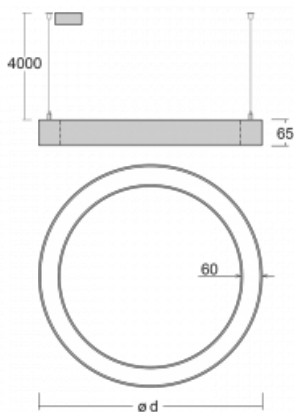

Svítidlo

Rotao60

227-2E0I-10GED/840, S +
00-00388, S

Designové kruhové svítidlo Rotao60 nabídne velkou variaci průměrů, díky které velmi dobře pasuje do společenských a obchodních prostor. Ozdobit s ním můžete ale i obývací pokoj či zasedací místnost. Pokud svítidlo zkombinujete s mikroprismatickou optikou, pak jeho výkon dokáže překvapat i v kanceláři. V případě závěsné varianty svítidla Rotao60 do velikostního průměru 800 mm je svítidlo zavěšeno na nosných lankách, která se sbíhají do středového kalíšku, větší průměry jsou poté zavěšeny na kolmých lankách ke stropu.

Technický výkres

Typ montáže	Závěsné
Typ vyzařování	Přímé
Tvar svítidla	Kruhové
Barva svítidla	Stříbrná
Materiál	Hliník
Životnost	L80/B20 50 000 hodin
Záruka	5 let
Popis svítidla	Svítidlo závěsné
Rozměry	ø 2440 mm × 65 mm
Hmotnost	17.1 kg
Světelný zdroj	LED MODUL
Druh optiky	Mikroprisma
Světelný tok*	8510 lm
Teplota chromatičnosti	4000 K studená bílá
Měrný výkon	86 lm/W
MacAdam zdroje	3
Index podání barev	80
UGR max. X=4H Y=8H, ρ=70,50,20	19.2
Příkon svítidla*	99.4 W
Zapojení svítidla	DALI
Elektrické napětí	220-240V
Frekvence	50/60Hz

 **CE IP 20**

*±10 %

Křivka

Ke stažení[Montážní návod](#)[Fotografie](#)