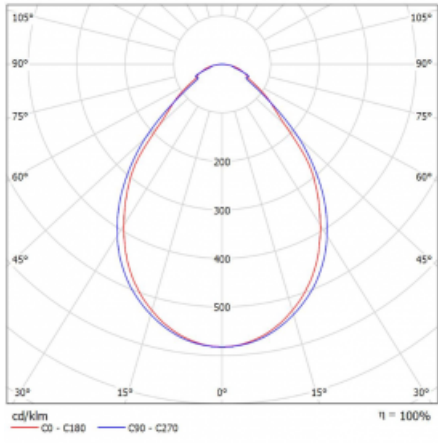

Svítidlo

Rotao60

227-2E0I-10GED/840, S +
00-00388, S

Designové kruhové svítidlo Rotao60 nabídne velkou variaci průměrů, díky které velmi dobře pasuje do společenských a obchodních prostor. Ozdobit s ním můžete ale i obývací pokoj či zasedací místnost. Pokud svítidlo zkombinujete s mikroprismatickou optikou, pak jeho výkon dokáže překvapat i v kanceláři. V případě závěsné varianty svítidla Rotao60 do velikostního průměru 800 mm je svítidlo zavěšeno na nosných lankách, která se sbíhají do středového kalíšku, větší průměry jsou poté zavěšeny na kolmých lankách ke stropu.

Technický výkres

Typ montáže	Závěsné
Typ vyzařování	Přímé
Tvar svítidla	Kruhové
Barva svítidla	Stříbrná
Materiál	Hliník
Životnost	L80/B20 50 000 hodin
Záruka	5 let
Popis svítidla	Svítidlo závěsné
Rozměry	ø 2440 mm × 65 mm
Hmotnost	17.1 kg
Světelný zdroj	LED MODUL
Druh optiky	Mikroprisma
Světelný tok*	8510 lm
Teplota chromatičnosti	4000 K studená bílá
Měrný výkon	86 lm/W
MacAdam zdroje	3
Index podání barev	80
UGR max. X=4H Y=8H, ρ=70,50,20	19.2
Příkon svítidla*	99.4 W
Zapojení svítidla	DALI
Elektrické napětí	220-240V
Frekvence	50/60Hz

 **CE IP 20**

*±10 %

Křivka

Ke stažení[Montážní návod](#)[Fotografie](#)