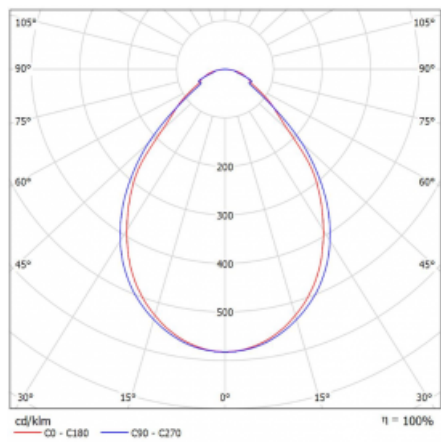

Svítidlo

Rotao60

227-2E0I-10GED/830, W +
00-00388, W

Designové kruhové svítidlo Rotao60 nabídne velkou variaci průměrů, díky které velmi dobře pasuje do společenských a obchodních prostor. Ozdobit s ním můžete ale i obývací pokoj či zasedací místnost. Pokud svítidlo zkombinujete s mikroprismatickou optikou, pak jeho výkon dokáže překvapit i v kanceláři. V případě závěsné varianty svítidla Rotao60 do velikostního průměru 800 mm je svítidlo zavěšeno na nosných lankách, která se sbíhají do středového kalíšku, větší průměry jsou poté zavěšeny na kolmých lankách ke stropu.

Technický výkres

Typ montáže	Závěsné
Typ vyzařování	Přímé
Tvar svítidla	Kruhové
Barva svítidla	Bílá
Materiál	Hliník
Životnost	L80/B20 50 000 hodin
Záruka	5 let
Popis svítidla	Svítidlo závěsné
Rozměry	ø 2440 mm × 65 mm
Hmotnost	16.9 kg
Světelný zdroj	LED MODUL
Druh optiky	Mikroprisma
Světelný tok*	9030 lm
Teplota chromatičnosti	3000 K teplá bílá
Měrný výkon	91 lm/W
MacAdam zdroje	3
Index podání barev	80
UGR max. X=4H Y=8H, ρ=70,50,20	19
Příkon svítidla*	99.4 W
Zapojení svítidla	DALI
Elektrické napětí	220-240V
Frekvence	50/60Hz

 CE IP 20

*±10 %

Křivka

Ke stažení[Montážní návod](#)[Fotografie](#)