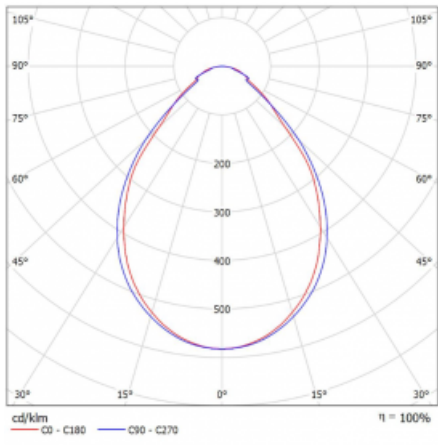

Svítidlo

Rotao60

227-2E0I-10GED/830, S

Designové kruhové svítidlo Rotao60 nabídne velkou variaci průměrů, díky které velmi dobře pasuje do společenských a obchodních prostor. Ozdobit s ním můžete ale i obývací pokoj či zasedací místnost. Pokud svítidlo zkombinujete s mikroprismatickou optikou, pak jeho výkon dokáže překvapit i v kanceláři. V případě závěsné varianty svítidla Rotao60 do velikostního průměru 800 mm je svítidlo zavěšeno na nosných lankách, která se sbíhají do středového kalíšku, větší průměry jsou poté zavěšeny na kolmých lankách ke stropu.

Technický výkres

Typ montáže	Přisazené
Typ vyzařování	Přímé
Tvar svítidla	Kruhové
Barva svítidla	Stříbrná
Materiál	Hliník
Životnost	L80/B20 50 000 hodin
Záruka	5 let
Popis svítidla	Svítidlo přisazené
Rozměry	ø 2440 mm × 65 mm
Hmotnost	16.9 kg
Světelný zdroj	LED MODUL
Druh optiky	Mikroprisma
Světelný tok*	8110 lm
Teplota chromatičnosti	3000 K teplá bílá
Měrný výkon	82 lm/W
MacAdam zdroje	3
Index podání barev	80
UGR max. X=4H Y=8H, ρ=70,50,20	19
Příkon svítidla*	99.4 W
Zapojení svítidla	DALI
Elektrické napětí	220-240V
Frekvence	50/60Hz

 **IP 20**

*±10 %

Křivka

Ke stažení[Montážní návod](#)[Fotografie](#)