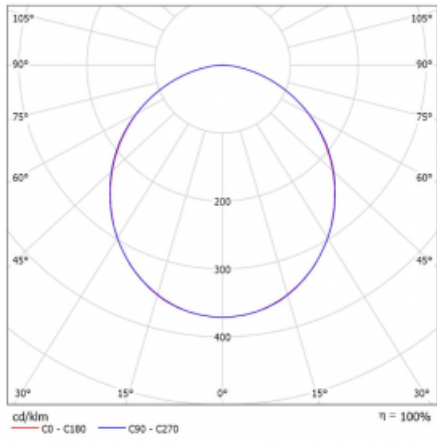

Svítidlo

Rotao60

227-2D0K-10GGE/830, W +
00-00387, W

Designové kruhové svítidlo Rotao60 nabídne velkou variaci průměrů, díky které velmi dobře pasuje do společenských a obchodních prostor. Ozdobit s ním můžete ale i obývací pokoj či zasedací místnost. Pokud svítidlo zkombinujete s mikroprismatickou optikou, pak jeho výkon dokáže překvapit i v kanceláři. V případě závěsné varianty svítidla Rotao60 do velikostního průměru 800 mm je svítidlo zavěšeno na nosných lankách, která se sbíhají do středového kalíšku, větší průměry jsou poté zavěšeny na kolmých lankách ke stropu.

Technický výkres

Typ montáže	Závěsné
Typ vyzařování	Přímé
Tvar svítidla	Kruhové
Barva svítidla	Bílá
Materiál	Hliník
Životnost	L80/B20 50 000 hodin
Záruka	5 let
Popis svítidla	Svítidlo závěsné
Rozměry	ø 2050 mm × 65 mm
Hmotnost	14 kg
Světelný zdroj	LED MODUL
Druh optiky	Opálový difusor
Světelný tok*	12830 lm
Teplota chromatičnosti	3000 K teplá bílá
Měrný výkon	110 lm/W
MacAdam zdroje	3
Index podání barev	80
UGR max. X=4H Y=8H, ρ=70,50,20	24.8
Příkon svítidla*	116.5 W
Zapojení svítidla	ON/OFF
Elektrické napětí	220-240V
Frekvence	50/60Hz

 **CE IP 20**

*±10 %

Křivka

Ke stažení[Montážní návod](#)[Fotografie](#)