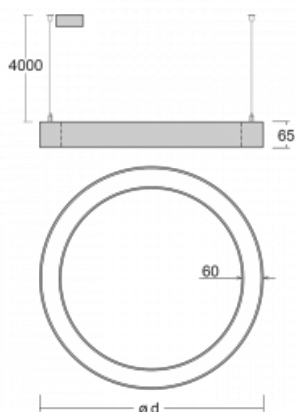

Svítidlo

Rotao60

227-2D0K-10GGE/830, W +
00-00387, W

Designové kruhové svítidlo Rotao60 nabídne velkou variaci průměrů, díky které velmi dobře pasuje do společenských a obchodních prostor. Ozdobit s ním můžete ale i obývací pokoj či zasedací místnost. Pokud svítidlo zkombinujete s mikroprismatickou optikou, pak jeho výkon dokáže překvapit i v kanceláři. V případě závěsné varianty svítidla Rotao60 do velikostního průměru 800 mm je svítidlo zavěšeno na nosných lankách, která se sbíhají do středového kalíšku, větší průměry jsou poté zavěšeny na kolmých lankách ke stropu.

Technický výkres

Typ montáže	Závěsné
Typ vyzařování	Přímé
Tvar svítidla	Kruhové
Barva svítidla	Bílá
Materiál	Hliník
Životnost	L80/B20 50 000 hodin
Záruka	5 let
Popis svítidla	Svítidlo závěsné
Rozměry	ø 2050 mm × 65 mm
Hmotnost	14 kg
Světelný zdroj	LED MODUL
Druh optiky	Opálový difusor
Světelný tok*	12830 lm
Teplota chromatičnosti	3000 K teplá bílá
Měrný výkon	110 lm/W
MacAdam zdroje	3
Index podání barev	80
UGR max. X=4H Y=8H, ρ=70,50,20	24.8
Příkon svítidla*	116.5 W
Zapojení svítidla	ON/OFF
Elektrické napětí	220-240V
Frekvence	50/60Hz

 **CE IP 20**

*±10 %

Křivka

Ke stažení[Montážní návod](#)[Fotografie](#)