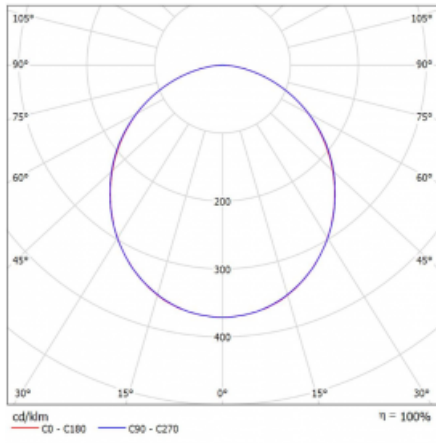

Svítidlo

Rotao60

227-2D0K-10GGE/830, B

Designové kruhové svítidlo Rotao60 nabídne velkou variaci průměrů, díky které velmi dobře pasuje do společenských a obchodních prostor. Ozdobit s ním můžete ale i obývací pokoj či zasedací místnost. Pokud svítidlo zkombinujete s mikroprismatickou optikou, pak jeho výkon dokáže překvapit i v kanceláři. V případě závěsné varianty svítidla Rotao60 do velikostního průměru 800 mm je svítidlo zavěšeno na nosných lankách, která se sbíhají do středového kalíšku, větší průměry jsou poté zavěšeny na kolmých lankách ke stropu.

Technický výkres

Typ montáže	Přisazené
Typ vyzařování	Přímé
Tvar svítidla	Kruhové
Barva svítidla	Černá
Materiál	Hliník
Životnost	L80/B20 50 000 hodin
Záruka	5 let
Popis svítidla	Svítidlo přisazené
Rozměry	ø 2050 mm × 65 mm
Hmotnost	14 kg
Světelný zdroj	LED MODUL
Druh optiky	Opálový difusor
Světelný tok*	10650 lm
Teplota chromatičnosti	3000 K teplá bílá
Měrný výkon	91 lm/W
MacAdam zdroje	3
Index podání barev	80
UGR max. X=4H Y=8H, ρ=70,50,20	24.8
Příkon svítidla*	116.5 W
Zapojení svítidla	ON/OFF
Elektrické napětí	220-240V
Frekvence	50/60Hz

 **CE** IP 20

*±10 %

Křivka

Ke stažení[Montážní návod](#)[Fotografie](#)