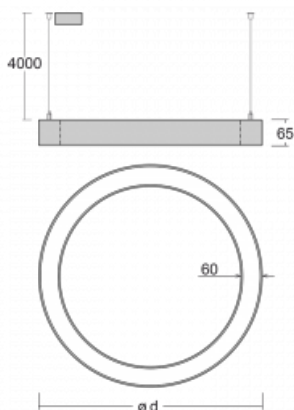

# Rotao60

227-2D0K-10GGE/830, B +  
00-00387, B

Designové kruhové svítidlo Rotao60 nabídne velkou variaci průměrů, díky které velmi dobře pasuje do společenských a obchodních prostor. Ozdobit s ním můžete ale i obývací pokoj či zasedací místnost. Pokud svítidlo zkombinujete s mikroprismatickou optikou, pak jeho výkon dokáže překvapit i v kanceláři. V případě závěsné varianty svítidla Rotao60 do velikostního průměru 800 mm je svítidlo zavěšeno na nosných lankách, která se sbíhají do středového kalíšku, větší průměry jsou poté zavěšeny na kolmých lankách ke stropu.

## Technický výkres

Typ montáže	Závěsné
Typ vyzařování	Přímé
Tvar svítidla	Kruhové
Barva svítidla	Černá
Materiál	Hliník
Životnost	L80/B20 50 000 hodin
Záruka	60 měsíců
Popis svítidla	Svítidlo závěsné
Rozměry	ø 2050 mm × 65 mm
Hmotnost	14 kg
Světelný zdroj	LED MODUL
Druh optiky	Opálový difusor
Světelný tok*	10650 lm ± 10 %
Teplota chromatičnosti	3000 K teplá bílá
Měrný výkon	91 lm/W
MacAdam zdroje	3
Index podání barev	80
UGR max. X=4H Y=8H, ρ=70,50,20	24.8
Příkon svítidla	116.5 W ± 10 %
Zapojení svítidla	Předřadník nestmívatelný
Elektrické napětí	220-240V
Frekvence	50/60Hz