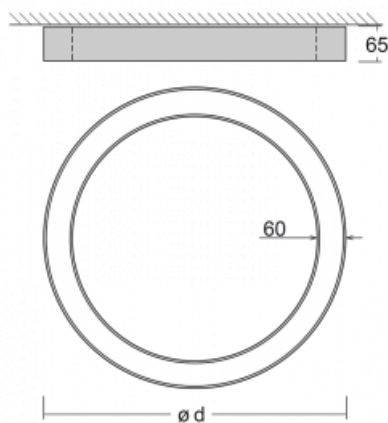

Svítidlo

Rotao60

227-2D0K-10GGD/830, W

Designové kruhové svítidlo Rotao60 nabídne velkou variaci průměrů, díky které velmi dobře pasuje do společenských a obchodních prostor. Ozdobit s ním můžete ale i obývací pokoj či zasedací místnost. Pokud svítidlo zkombinujete s mikroprismatickou optikou, pak jeho výkon dokáže překvapit i v kanceláři. V případě závěsné varianty svítidla Rotao60 do velikostního průměru 800 mm je svítidlo zavěšeno na nosných lankách, která se sbíhají do středového kalíšku, větší průměry jsou poté zavěšeny na kolmých lankách ke stropu.

Technický výkres

Typ montáže	Přisazené
Typ vyzařování	Přímé
Tvar svítidla	Kruhové
Barva svítidla	Bílá
Materiál	Hliník
Životnost	L80/B20 50 000 hodin
Záruka	5 let
Popis svítidla	Svítidlo přisazené
Rozměry	ø 2050 mm × 65 mm
Hmotnost	13.1 kg
Světelný zdroj	LED MODUL
Druh optiky	Opálový difusor
Světelný tok*	12830 lm
Teplota chromatičnosti	3000 K teplá bílá
Měrný výkon	110 lm/W
MacAdam zdroje	3
Index podání barev	80
UGR max. X=4H Y=8H, ρ=70,50,20	24.8
Příkon svítidla*	116.5 W
Zapojení svítidla	DALI
Elektrické napětí	220-240V
Frekvence	50/60Hz

 **CE** IP 20

*±10 %

Křivka

Ke stažení[Montážní návod](#)[Fotografie](#)