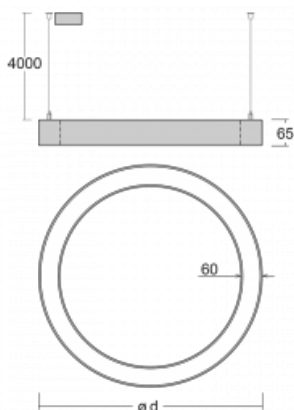

Svítidlo

Rotao60

227-2D0K-10GGD/830, B +
00-00388, B

Designové kruhové svítidlo Rotao60 nabídne velkou variaci průměrů, díky které velmi dobře pasuje do společenských a obchodních prostor. Ozdobit s ním můžete ale i obývací pokoj či zasedací místnost. Pokud svítidlo zkombinujete s mikroprismatickou optikou, pak jeho výkon dokáže překvapat i v kanceláři. V případě závěsné varianty svítidla Rotao60 do velikostního průměru 800 mm je svítidlo zavěšeno na nosných lankách, která se sbíhají do středového kalíšku, větší průměry jsou poté zavěšeny na kolmých lankách ke stropu.

Technický výkres

Typ montáže	Závěsné
Typ vyzařování	Přímé
Tvar svítidla	Kruhové
Barva svítidla	Černá
Materiál	Hliník
Životnost	L80/B20 50 000 hodin
Záruka	5 let
Popis svítidla	Svítidlo závěsné
Rozměry	ø 2050 mm × 65 mm
Hmotnost	13,1 kg
Světelný zdroj	LED MODUL
Druh optiky	Opálový difusor
Světelný tok*	10650 lm
Teplota chromatičnosti	3000 K teplá bílá
Měrný výkon	91 lm/W
MacAdam zdroje	3
Index podání barev	80
UGR max. X=4H Y=8H, ρ=70,50,20	24,8
Příkon svítidla*	116,5 W
Zapojení svítidla	DALI
Elektrické napětí	220-240V
Frekvence	50/60Hz

 **CE IP 20**

*±10 %

Křivka

Ke stažení[Montážní návod](#)[Fotografie](#)