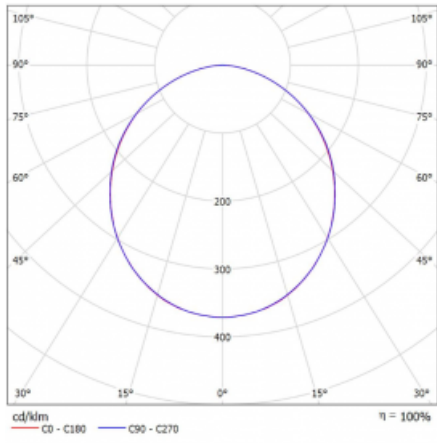

Svítidlo

Rotao60

227-2D0K-10GGD/830, B +
00-00388, B

Designové kruhové svítidlo Rotao60 nabídne velkou variaci průměrů, díky které velmi dobře pasuje do společenských a obchodních prostor. Ozdobit s ním můžete ale i obývací pokoj či zasedací místnost. Pokud svítidlo zkombinujete s mikroprismatickou optikou, pak jeho výkon dokáže překvapat i v kanceláři. V případě závěsné varianty svítidla Rotao60 do velikostního průměru 800 mm je svítidlo zavěšeno na nosných lankách, která se sbíhají do středového kalíšku, větší průměry jsou poté zavěšeny na kolmých lankách ke stropu.

Technický výkres

Typ montáže	Závěsné
Typ vyzařování	Přímé
Tvar svítidla	Kruhové
Barva svítidla	Černá
Materiál	Hliník
Životnost	L80/B20 50 000 hodin
Záruka	5 let
Popis svítidla	Svítidlo závěsné
Rozměry	ø 2050 mm × 65 mm
Hmotnost	13,1 kg
Světelný zdroj	LED MODUL
Druh optiky	Opálový difusor
Světelný tok*	10650 lm
Teplota chromatičnosti	3000 K teplá bílá
Měrný výkon	91 lm/W
MacAdam zdroje	3
Index podání barev	80
UGR max. X=4H Y=8H, ρ=70,50,20	24,8
Příkon svítidla*	116,5 W
Zapojení svítidla	DALI
Elektrické napětí	220-240V
Frekvence	50/60Hz

 **CE IP 20**

*±10 %

Křivka

Ke stažení[Montážní návod](#)[Fotografie](#)