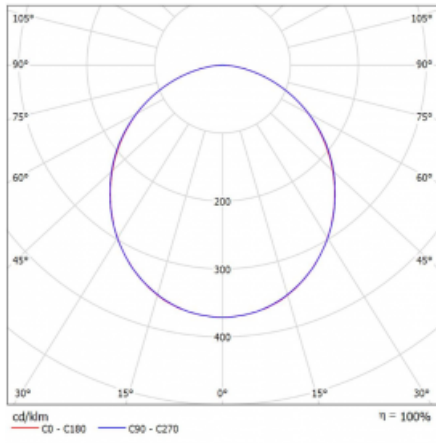

Svítidlo

Rotao60

227-2DOK-10GEE/840, W

Designové kruhové svítidlo Rotao60 nabídne velkou variaci průměrů, díky které velmi dobře pasuje do společenských a obchodních prostor. Ozdobit s ním můžete ale i obývací pokoj či zasedací místnost. Pokud svítidlo zkombinujete s mikroprismatickou optikou, pak jeho výkon dokáže překvapit i v kanceláři. V případě závěsné varianty svítidla Rotao60 do velikostního průměru 800 mm je svítidlo zavěšeno na nosných lankách, která se sbíhají do středového kalíšku, větší průměry jsou poté zavěšeny na kolmých lankách ke stropu.

Měrný výkon	117 lm/W
-------------	----------

MacAdam zdroje	3
----------------	---

Index podání barev	80
--------------------	----

UGR max. X=4H Y=8H, ρ=70,50,20	23.9
-----------------------------------	------

Frekvence	50/60Hz
-----------	---------

⊕ CE IP 20

Křivka

Ke stažení[Montážní návod](#)[Fotografie](#)