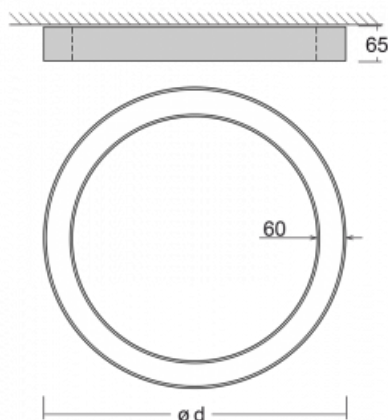

Svítidlo

Rotao60

227-2D0K-10GEE/830, S

Designové kruhové svítidlo Rotao60 nabídne velkou variaci průměrů, díky které velmi dobře pasuje do společenských a obchodních prostor. Ozdobit s ním můžete ale i obývací pokoj či zasedací místnost. Pokud svítidlo zkombinujete s mikroprismatickou optikou, pak jeho výkon dokáže překvapit i v kanceláři. V případě závěsné varianty svítidla Rotao60 do velikostního průměru 800 mm je svítidlo zavěšeno na nosných lankách, která se sbíhají do středového kalíšku, větší průměry jsou poté zavěšeny na kolmých lankách ke stropu.

Technický výkres

Typ montáže	Přisazené
Typ vyzařování	Přímé
Tvar svítidla	Kruhové
Barva svítidla	Stříbrná
Materiál	Hliník
Životnost	L80/B20 50 000 hodin
Záruka	5 let
Popis svítidla	Svítidlo přisazené
Rozměry	ø 2050 mm × 65 mm
Hmotnost	14.7 kg
Světelný zdroj	LED MODUL
Druh optiky	Opálový difusor
Světelný tok*	8560 lm
Teplota chromatičnosti	3000 K teplá bílá
Měrný výkon	102 lm/W
MacAdam zdroje	3
Index podání barev	80
UGR max. X=4H Y=8H, ρ=70,50,20	23.7
Příkon svítidla*	84.1 W
Zapojení svítidla	ON/OFF
Elektrické napětí	220-240V
Frekvence	50/60Hz

 **CE** IP 20

*±10 %

Křivka

Ke stažení[Montážní návod](#)[Fotografie](#)