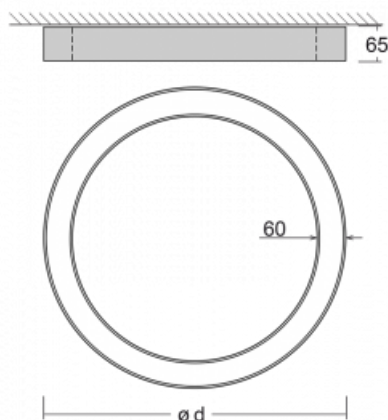

Svítidlo

Rotao60

227-2D0K-10GEE/830, B

Designové kruhové svítidlo Rotao60 nabídne velkou variaci průměrů, díky které velmi dobře pasuje do společenských a obchodních prostor. Ozdobit s ním můžete ale i obývací pokoj či zasedací místnost. Pokud svítidlo zkombinujete s mikroprismatickou optikou, pak jeho výkon dokáže překvapit i v kanceláři. V případě závěsné varianty svítidla Rotao60 do velikostního průměru 800 mm je svítidlo zavěšeno na nosných lankách, která se sbíhají do středového kalíšku, větší průměry jsou poté zavěšeny na kolmých lankách ke stropu.

Technický výkres

Typ montáže	Přisazené
Typ vyzařování	Přímé
Tvar svítidla	Kruhové
Barva svítidla	Černá
Materiál	Hliník
Životnost	L80/B20 50 000 hodin
Záruka	60 měsíců
Popis svítidla	Svítidlo přisazené
Rozměry	ø 2050 mm × 65 mm
Hmotnost	14.7 kg
Světelný zdroj	LED MODUL
Druh optiky	Opálový difusor
Světelný tok*	7770 lm ± 10 %
Teplota chromatičnosti	3000 K teplá bílá
Měrný výkon	92 lm/W
MacAdam zdroje	3
Index podání barev	80
UGR max. X=4H Y=8H, ρ=70,50,20	23.7
Příkon svítidla	84.1 W ± 10 %
Zapojení svítidla	Předřadník nestmívatelný
Elektrické napětí	220-240V
Frekvence	50/60Hz