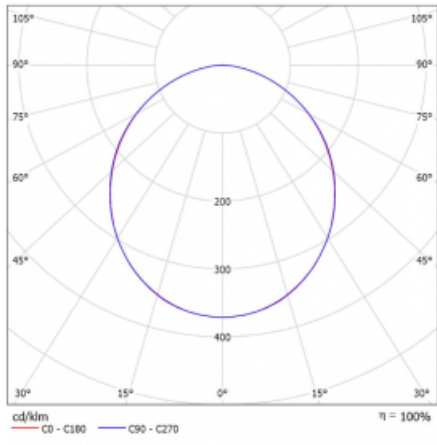

Svítidlo

Rotao60

227-2D0K-10GED/840, S

Designové kruhové svítidlo Rotao60 nabídne velkou variaci průměrů, díky které velmi dobře pasuje do společenských a obchodních prostor. Ozdobit s ním můžete ale i obývací pokoj či zasedací místnost. Pokud svítidlo zkombinujete s mikroprismatickou optikou, pak jeho výkon dokáže překvapit i v kanceláři. V případě závěsné varianty svítidla Rotao60 do velikostního průměru 800 mm je svítidlo zavěšeno na nosných lankách, která se sbíhají do středového kalíšku, větší průměry jsou poté zavěšeny na kolmých lankách ke stropu.

Technický výkres

Typ montáže	Přisazené
Typ vyzařování	Přímé
Tvar svítidla	Kruhové
Barva svítidla	Stříbrná
Materiál	Hliník
Životnost	L80/B20 50 000 hodin
Záruka	60 měsíců
Popis svítidla	Svítidlo přisazené
Rozměry	ø 2050 mm × 65 mm
Hmotnost	14.8 kg
Světelný zdroj	LED MODUL
Druh optiky	Opálový difusor
Světelný tok*	8980 lm ± 10 %
Teplota chromatičnosti	4000 K studená bílá
Měrný výkon	107 lm/W
MacAdam zdroje	3
Index podání barev	80
UGR max. X=4H Y=8H, ρ=70,50,20	23.9
Příkon svítidla	84.1 W ± 10 %
Zapojení svítidla	Stmívatelné DALI
Elektrické napětí	220-240V
Frekvence	50/60Hz

 **CE** IP 20

Křivka

Ke stažení

Montážní návod

Fotografie