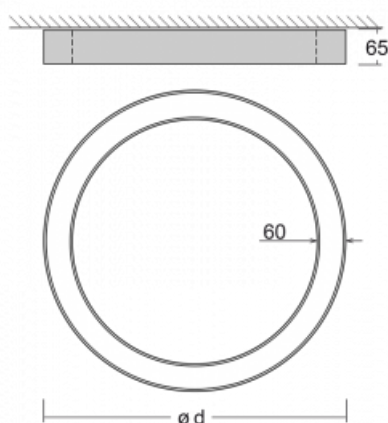

Svítidlo

Rotao60

227-2D0K-10GED/830, S

Designové kruhové svítidlo Rotao60 nabídne velikou variaci průměrů, díky které velmi dobře pasuje do společenských a obchodních prostor. Ozdobit s ním můžete ale i obývací pokoj či zasedací místnost. Pokud svítidlo zkombinujete s mikroprismatickou optikou, pak jeho výkon dokáže překvapit i v kanceláři. V případě závěsné varianty svítidla Rotao60 do velikostního průměru 800 mm je svítidlo zavěšeno na nosných lankách, která se sbíhají do středového kalíšku, větší průměry jsou poté zavěšeny na kolmých lankách ke stropu.

Technický výkres

Typ montáže	Přisazené
Typ vyzařování	Přímé
Tvar svítidla	Kruhové
Barva svítidla	Stříbrná
Materiál	Hliník
Životnost	L80/B20 50 000 hodin
Záruka	60 měsíců
Popis svítidla	Svítidlo přisazené
Rozměry	ø 2050 mm × 65 mm
Hmotnost	14.9 kg
Světelný zdroj	LED MODUL
Druh optiky	Opálový difusor
Světelný tok*	8560 lm ± 10 %
Teplota chromatičnosti	3000 K teplá bílá
Měrný výkon	102 lm/W
MacAdam zdroje	3
Index podání barev	80
UGR max. X=4H Y=8H, ρ=70,50,20	23.7
Příkon svítidla	84.1 W ± 10 %
Zapojení svítidla	Stmívatelné DALI
Elektrické napětí	220-240V
Frekvence	50/60Hz