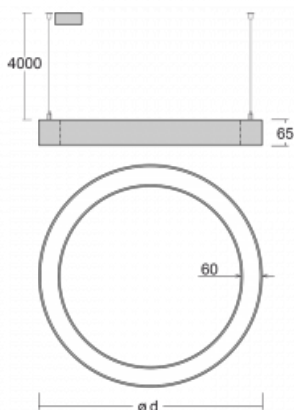

Svítidlo

Rotao60

227-2D0K-10GED/830, S +
00-00388, S

Designové kruhové svítidlo Rotao60 nabídne velkou variaci průměrů, díky které velmi dobře pasuje do společenských a obchodních prostor. Ozdobit s ním můžete ale i obývací pokoj či zasedací místnost. Pokud svítidlo zkombinujete s mikroprismatickou optikou, pak jeho výkon dokáže překvapit i v kanceláři. V případě závěsné varianty svítidla Rotao60 do velikostního průměru 800 mm je svítidlo zavěšeno na nosných lankách, která se sbíhají do středového kalíšku, větší průměry jsou poté zavěšeny na kolmých lankách ke stropu.

Technický výkres

Typ montáže	Závěsné
Typ vyzařování	Přímé
Tvar svítidla	Kruhové
Barva svítidla	Stříbrná
Materiál	Hliník
Životnost	L80/B20 50 000 hodin
Záruka	5 let
Popis svítidla	Svítidlo závěsné
Rozměry	ø 2050 mm × 65 mm
Hmotnost	14.9 kg
Světelný zdroj	LED MODUL
Druh optiky	Opálový difusor
Světelný tok*	8560 lm
Teplota chromatičnosti	3000 K teplá bílá
Měrný výkon	102 lm/W
MacAdam zdroje	3
Index podání barev	80
UGR max. X=4H Y=8H, ρ=70,50,20	23.7
Příkon svítidla*	84.1 W
Zapojení svítidla	DALI
Elektrické napětí	220-240V
Frekvence	50/60Hz

 **CE IP 20**

*±10 %

Křivka

Ke stažení[Montážní návod](#)[Fotografie](#)