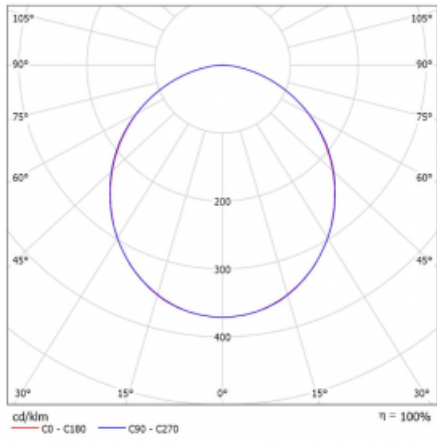

Svítidlo

Rotao60

227-2D0K-10GED/830, S +
00-00388, S

Designové kruhové svítidlo Rotao60 nabídne velkou variaci průměrů, díky které velmi dobře pasuje do společenských a obchodních prostor. Ozdobit s ním můžete ale i obývací pokoj či zasedací místnost. Pokud svítidlo zkombinujete s mikroprismatickou optikou, pak jeho výkon dokáže překvapit i v kanceláři. V případě závěsné varianty svítidla Rotao60 do velikostního průměru 800 mm je svítidlo zavěšeno na nosných lankách, která se sbíhají do středového kalíšku, větší průměry jsou poté zavěšeny na kolmých lankách ke stropu.

Technický výkres

Typ montáže	Závěsné
Typ vyzařování	Přímé
Tvar svítidla	Kruhové
Barva svítidla	Stříbrná
Materiál	Hliník
Životnost	L80/B20 50 000 hodin
Záruka	5 let
Popis svítidla	Svítidlo závěsné
Rozměry	ø 2050 mm × 65 mm
Hmotnost	14.9 kg
Světelný zdroj	LED MODUL
Druh optiky	Opálový difusor
Světelný tok*	8560 lm
Teplota chromatičnosti	3000 K teplá bílá
Měrný výkon	102 lm/W
MacAdam zdroje	3
Index podání barev	80
UGR max. X=4H Y=8H, ρ=70,50,20	23.7
Příkon svítidla*	84.1 W
Zapojení svítidla	DALI
Elektrické napětí	220-240V
Frekvence	50/60Hz

 **CE IP 20**

*±10 %

Křivka

Ke stažení[Montážní návod](#)[Fotografie](#)