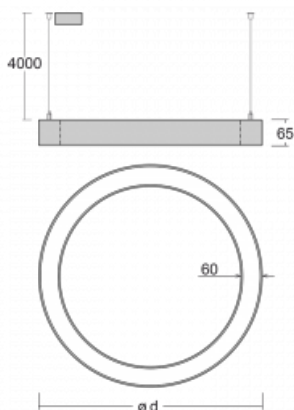

# Rotao60

227-2D0K-10GED/830, B +  
00-00388, B

Designové kruhové svítidlo Rotao60 nabídne velkou variaci průměrů, díky které velmi dobře pasuje do společenských a obchodních prostor. Ozdobit s ním můžete ale i obývací pokoj či zasedací místnost. Pokud svítidlo zkombinujete s mikroprismatickou optikou, pak jeho výkon dokáže překvapat i v kanceláři. V případě závěsné varianty svítidla Rotao60 do velikostního průměru 800 mm je svítidlo zavěšeno na nosných lankách, která se sbíhají do středového kalíšku, větší průměry jsou poté zavěšeny na kolmých lankách ke stropu.

## Technický výkres

Typ montáže	Závěsné
Typ vyzařování	Přímé
Tvar svítidla	Kruhové
Barva svítidla	Černá
Materiál	Hliník
Životnost	L80/B20 50 000 hodin
Záruka	5 let
Popis svítidla	Svítidlo závěsné
Rozměry	ø 2050 mm × 65 mm
Hmotnost	14.9 kg
Světelný zdroj	LED MODUL
Druh optiky	Opálový difusor
Světelný tok*	7770 lm
Teplota chromatičnosti	3000 K teplá bílá
Měrný výkon	92 lm/W
MacAdam zdroje	3
Index podání barev	80
UGR max. X=4H Y=8H, ρ=70,50,20	23.7
Příkon svítidla*	84.1 W
Zapojení svítidla	DALI
Elektrické napětí	220-240V
Frekvence	50/60Hz