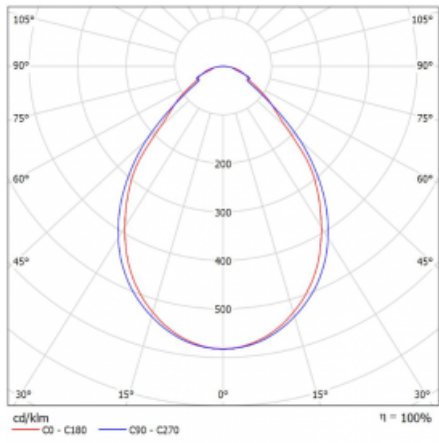

Měrný výkon	94 lm/W
-------------	---------

MacAdam zdroje	3
----------------	---

Index podání barev	80
--------------------	----

UGR max. X=4H Y=8H, ρ=70,50,20	20.3
-----------------------------------	------

Frekvence	50/60Hz
-----------	---------

⊕ CE IP 20

Křivka

Ke stažení[Montážní návod](#)[Fotografie](#)