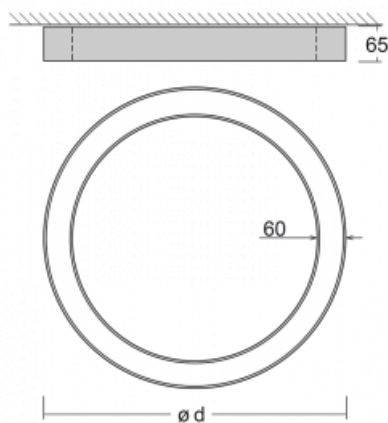

Svítidlo

Rotao60

227-2D0I-10GGE/840, W

Designové kruhové svítidlo Rotao60 nabídne velkou variaci průměrů, díky které velmi dobře pasuje do společenských a obchodních prostor. Ozdobit s ním můžete ale i obývací pokoj či zasedací místnost. Pokud svítidlo zkombinujete s mikroprismatickou optikou, pak jeho výkon dokáže překvapit i v kanceláři. V případě závěsné varianty svítidla Rotao60 do velikostního průměru 800 mm je svítidlo zavěšeno na nosných lankách, která se sbíhají do středového kalíšku, větší průměry jsou poté zavěšeny na kolmých lankách ke stropu.

Technický výkres

Typ montáže	Přisazené
Typ vyzařování	Přímé
Tvar svítidla	Kruhové
Barva svítidla	Bílá
Materiál	Hliník
Životnost	L80/B20 50 000 hodin
Záruka	60 měsíců
Popis svítidla	Svítidlo přisazené

Rozměry	ø 2050 mm × 65 mm
Světelný zdroj	LED MODUL