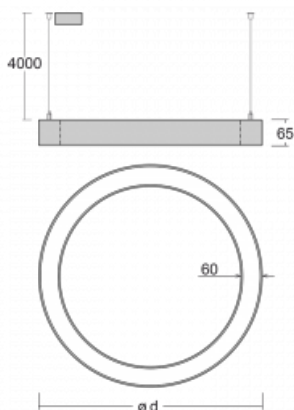

Svítidlo

Rotao60

227-2D0I-10GGE/830, W +
00-00387, W

Designové kruhové svítidlo Rotao60 nabídne velkou variaci průměrů, díky které velmi dobře pasuje do společenských a obchodních prostor. Ozdobit s ním můžete ale i obývací pokoj či zasedací místnost. Pokud svítidlo zkombinujete s mikroprismatickou optikou, pak jeho výkon dokáže překvapat i v kanceláři. V případě závěsné varianty svítidla Rotao60 do velikostního průměru 800 mm je svítidlo zavěšeno na nosných lankách, která se sbíhají do středového kalíšku, větší průměry jsou poté zavěšeny na kolmých lankách ke stropu.

Technický výkres

Typ montáže	Závěsné
Typ vyzařování	Přímé
Tvar svítidla	Kruhové
Barva svítidla	Bílá
Materiál	Hliník
Životnost	L80/B20 50 000 hodin
Záruka	5 let
Popis svítidla	Svítidlo závěsné
Rozměry	ø 2050 mm × 65 mm
Hmotnost	15.1 kg
Světelný zdroj	LED MODUL
Druh optiky	Mikroprisma
Světelný tok*	10480 lm
Teplota chromatičnosti	3000 K teplá bílá
Měrný výkon	90 lm/W
MacAdam zdroje	3
Index podání barev	80
UGR max. X=4H Y=8H, ρ=70,50,20	20.2
Příkon svítidla*	116.5 W
Zapojení svítidla	ON/OFF
Elektrické napětí	220-240V
Frekvence	50/60Hz

 **CE IP 20**

*±10 %

Křivka

Ke stažení[Montážní návod](#)[Fotografie](#)