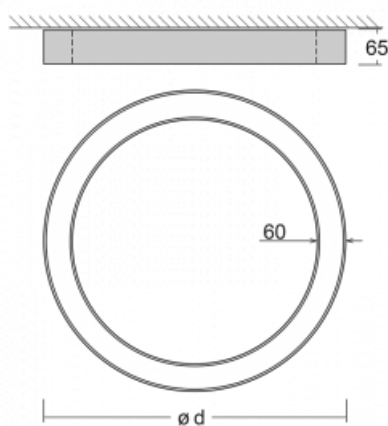

# Rotao60

227-2D0I-10GGE/830, S

Designové kruhové svítidlo Rotao60 nabídne velkou variaci průměrů, díky které velmi dobře pasuje do společenských a obchodních prostor. Ozdobit s ním můžete ale i obývací pokoj či zasedací místnost. Pokud svítidlo zkombinujete s mikroprismatickou optikou, pak jeho výkon dokáže překvapit i v kanceláři. V případě závěsné varianty svítidla Rotao60 do velikostního průměru 800 mm je svítidlo zavěšeno na nosných lankách, která se sbíhají do středového kalíšku, větší průměry jsou poté zavěšeny na kolmých lankách ke stropu.

## Technický výkres

Typ montáže	Přisazené
Typ vyzařování	Přímé
Tvar svítidla	Kruhové
Barva svítidla	Stříbrná
Materiál	Hliník
Životnost	L80/B20 50 000 hodin
Záruka	60 měsíců
Popis svítidla	Svítidlo přisazené
Rozměry	ø 2050 mm × 65 mm
Hmotnost	15.1 kg
Světelný zdroj	LED MODUL
Druh optiky	Mikroprisma
Světelný tok*	9410 lm ± 10 %
Teplota chromatičnosti	3000 K teplá bílá
Měrný výkon	81 lm/W
MacAdam zdroje	3
Index podání barev	80
UGR max. X=4H Y=8H, ρ=70,50,20	20.2
Příkon svítidla	116.5 W ± 10 %
Zapojení svítidla	Předřadník nestmívatelný
Elektrické napětí	220-240V
Frekvence	50/60Hz