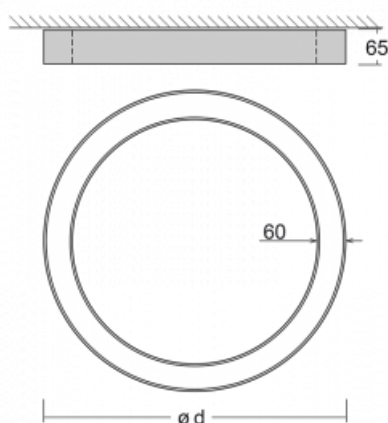

Svítidlo

Rotao60

227-2D0I-10GGD/840, S

Designové kruhové svítidlo Rotao60 nabídne velkou variaci průměrů, díky které velmi dobře pasuje do společenských a obchodních prostor. Ozdobit s ním můžete ale i obývací pokoj či zasedací místnost. Pokud svítidlo zkombinujete s mikroprismatickou optikou, pak jeho výkon dokáže překvapit i v kanceláři. V případě závěsné varianty svítidla Rotao60 do velikostního průměru 800 mm je svítidlo zavěšeno na nosných lankách, která se sbíhají do středového kalíšku, větší průměry jsou poté zavěšeny na kolmých lankách ke stropu.

Technický výkres

Typ montáže	Přisazené
Typ vyzařování	Přímé
Tvar svítidla	Kruhové
Barva svítidla	Stříbrná
Materiál	Hliník
Životnost	L80/B20 50 000 hodin
Záruka	5 let
Popis svítidla	Svítidlo přisazené
Rozměry	ø 2050 mm × 65 mm
Hmotnost	15.5 kg
Světelný zdroj	LED MODUL
Druh optiky	Mikroprisma
Světelný tok*	9870 lm
Teplota chromatičnosti	4000 K studená bílá
Měrný výkon	85 lm/W
MacAdam zdroje	3
Index podání barev	80
UGR max. X=4H Y=8H, ρ=70,50,20	20.3
Příkon svítidla*	116.5 W
Zapojení svítidla	DALI
Elektrické napětí	220-240V
Frekvence	50/60Hz

 **CE** IP 20

*±10 %

Křivka

Ke stažení[Montážní návod](#)[Fotografie](#)