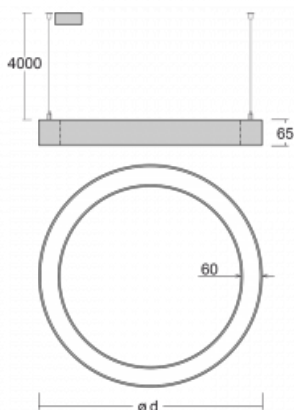

# Rotao60

227-2D0I-10GGD/840, S +  
00-00388, S

Designové kruhové svítidlo Rotao60 nabídne velikou variaci průměrů, díky které velmi dobře pasuje do společenských a obchodních prostor. Ozdobit s ním můžete ale i obývací pokoj či zasedací místnost. Pokud svítidlo zkombinujete s mikroprismatickou optikou, pak jeho výkon dokáže překvapat i v kanceláři. V případě závěsné varianty svítidla Rotao60 do velikostního průměru 800 mm je svítidlo zavěšeno na nosných lankách, která se sbíhají do středového kalíšku, větší průměry jsou poté zavěšeny na kolmých lankách ke stropu.

## Technický výkres

Typ montáže	Závěsné
Typ vyzařování	Přímé
Tvar svítidla	Kruhové
Barva svítidla	Stříbrná
Materiál	Hliník
Životnost	L80/B20 50 000 hodin
Záruka	60 měsíců
Popis svítidla	Svítidlo závěsné
Rozměry	ø 2050 mm × 65 mm
Hmotnost	15.5 kg
Světelný zdroj	LED MODUL
Druh optiky	Mikroprisma
Světelný tok*	9870 lm ± 10 %
Teplota chromatičnosti	4000 K studená bílá
Měrný výkon	85 lm/W
MacAdam zdroje	3
Index podání barev	80
UGR max. X=4H Y=8H, ρ=70,50,20	20.3
Příkon svítidla	116.5 W ± 10 %
Zapojení svítidla	Stmívatelné DALI
Elektrické napětí	220-240V
Frekvence	50/60Hz