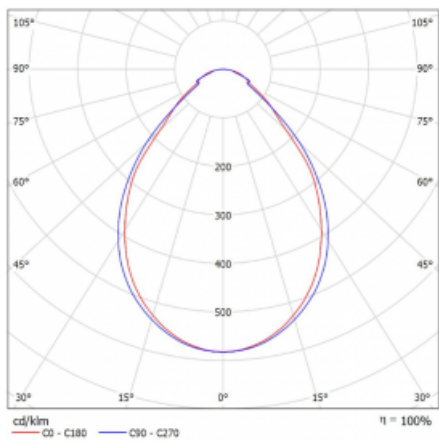

Svítidlo

Rotao60

227-2D0I-10GGD/840, B

Designové kruhové svítidlo Rotao60 nabídne velkou variaci průměrů, díky které velmi dobře pasuje do společenských a obchodních prostor. Ozdobit s ním můžete ale i obývací pokoj či zasedací místnost. Pokud svítidlo zkombinujete s mikroprismatickou optikou, pak jeho výkon dokáže překvapit i v kanceláři. V případě závěsné varianty svítidla Rotao60 do velikostního průměru 800 mm je svítidlo zavěšeno na nosných lankách, která se sbíhají do středového kalíšku, větší průměry jsou poté zavěšeny na kolmých lankách ke stropu.

Technický výkres

Typ montáže	Přisazené
Typ vyzařování	Přímé
Tvar svítidla	Kruhové
Barva svítidla	Černá
Materiál	Hliník
Životnost	L80/B20 50 000 hodin
Záruka	5 let
Popis svítidla	Svítidlo přisazené
Rozměry	ø 2050 mm × 65 mm
Hmotnost	15.5 kg
Světelný zdroj	LED MODUL
Druh optiky	Mikroprisma
Světelný tok*	8750 lm
Teplota chromatičnosti	4000 K studená bílá
Měrný výkon	75 lm/W
MacAdam zdroje	3
Index podání barev	80
UGR max. X=4H Y=8H, ρ=70,50,20	20.3
Příkon svítidla*	116.5 W
Zapojení svítidla	DALI
Elektrické napětí	220-240V
Frekvence	50/60Hz

 **CE IP 20**

*±10 %

Křivka

Ke stažení[Montážní návod](#)[Fotografie](#)