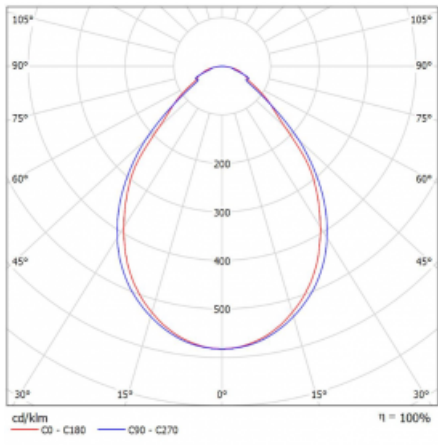

Svítidlo

Rotao60

227-2D0I-10GEE/840, W

Designové kruhové svítidlo Rotao60 nabídne velkou variaci průměrů, díky které velmi dobře pasuje do společenských a obchodních prostor. Ozdobit s ním můžete ale i obývací pokoj či zasedací místnost. Pokud svítidlo zkombinujete s mikroprismatickou optikou, pak jeho výkon dokáže překvapit i v kanceláři. V případě závěsné varianty svítidla Rotao60 do velikostního průměru 800 mm je svítidlo zavěšeno na nosných lankách, která se sbíhají do středového kalíšku, větší průměry jsou poté zavěšeny na kolmých lankách ke stropu.

Technický výkres

Typ montáže	Přisazené
Typ vyzařování	Přímé
Tvar svítidla	Kruhové
Barva svítidla	Bílá
Materiál	Hliník
Životnost	L80/B20 50 000 hodin
Záruka	60 měsíců
Popis svítidla	Svítidlo přisazené
Rozměry	ø 2050 mm × 65 mm
Hmotnost	9.6 kg
Světelný zdroj	LED MODUL
Druh optiky	Mikroprisma
Světelný tok*	8020 lm ± 10 %
Teplota chromatičnosti	4000 K studená bílá
Měrný výkon	95 lm/W
MacAdam zdroje	3
Index podání barev	80
UGR max. X=4H Y=8H, ρ=70,50,20	19.2
Příkon svítidla	84.1 W ± 10 %
Zapojení svítidla	Předřadník nestmívatelný
Elektrické napětí	220-240V
Frekvence	50/60Hz

 **CE** IP 20

Křivka

Ke stažení

Montážní návod

Fotografie