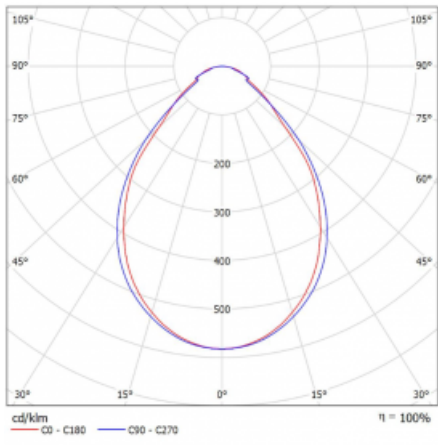

Svítidlo

Rotao60

227-2D0I-10GEE/840, S

Designové kruhové svítidlo Rotao60 nabídne velkou variaci průměrů, díky které velmi dobře pasuje do společenských a obchodních prostor. Ozdobit s ním můžete ale i obývací pokoj či zasedací místnost. Pokud svítidlo zkombinujete s mikroprismatickou optikou, pak jeho výkon dokáže překvapit i v kanceláři. V případě závěsné varianty svítidla Rotao60 do velikostního průměru 800 mm je svítidlo zavěšeno na nosných lankách, která se sbíhají do středového kalíšku, větší průměry jsou poté zavěšeny na kolmých lankách ke stropu.

Technický výkres

Typ montáže	Přisazené
Typ vyzařování	Přímé
Tvar svítidla	Kruhové
Barva svítidla	Stříbrná
Materiál	Hliník
Životnost	L80/B20 50 000 hodin
Záruka	60 měsíců
Popis svítidla	Svítidlo přisazené

Rozměry	ø 2050 mm × 65 mm
Hmotnost	9.6 kg
Světelný zdroj	LED MODUL

Druh optiky	Mikroprisma
Světelný tok*	7200 lm ± 10 %
Teplota chromatičnosti	4000 K studená bílá
Měrný výkon	86 lm/W
MacAdam zdroje	3
Index podání barev	80
UGR max. X=4H Y=8H, ρ=70,50,20	19.2