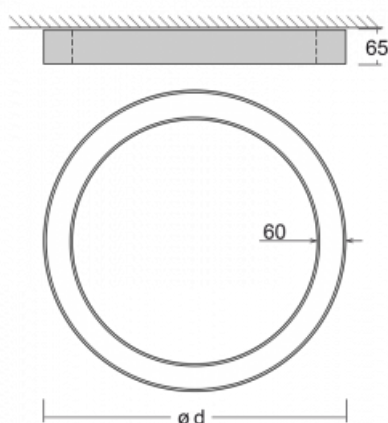

Svítidlo

Rotao60

227-2D0I-10GEE/840, B

Designové kruhové svítidlo Rotao60 nabídne velkou variaci průměrů, díky které velmi dobře pasuje do společenských a obchodních prostor. Ozdobit s ním můžete ale i obývací pokoj či zasedací místnost. Pokud svítidlo zkombinujete s mikroprismatickou optikou, pak jeho výkon dokáže překvapit i v kanceláři. V případě závěsné varianty svítidla Rotao60 do velikostního průměru 800 mm je svítidlo zavěšeno na nosných lankách, která se sbíhají do středového kalíšku, větší průměry jsou poté zavěšeny na kolmých lankách ke stropu.

Technický výkres

Typ montáže	Přisazené
Typ vyzařování	Přímé
Tvar svítidla	Kruhové
Barva svítidla	Černá
Materiál	Hliník
Životnost	L80/B20 50 000 hodin
Záruka	60 měsíců
Popis svítidla	Svítidlo přisazené
Rozměry	ø 2050 mm × 65 mm
Hmotnost	9.6 kg
Světelný zdroj	LED MODUL
Druh optiky	Mikroprisma
Světelný tok*	6380 lm ± 10 %
Teplota chromatičnosti	4000 K studená bílá
Měrný výkon	76 lm/W
MacAdam zdroje	3
Index podání barev	80
UGR max. X=4H Y=8H, ρ=70,50,20	19.2
Příkon svítidla	84.1 W ± 10 %
Zapojení svítidla	Předřadník nestmívatelný
Elektrické napětí	220-240V
Frekvence	50/60Hz