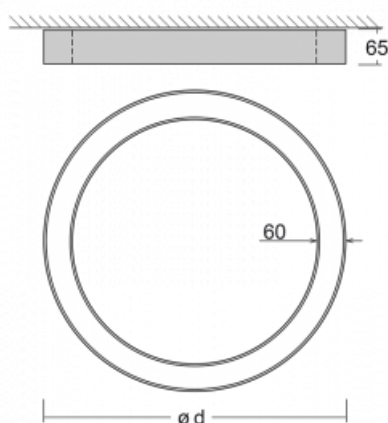

# Rotao60

227-2D0I-10GEE/830, B

Designové kruhové svítidlo Rotao60 nabídne velkou variaci průměrů, díky které velmi dobře pasuje do společenských a obchodních prostor. Ozdobit s ním můžete ale i obývací pokoj či zasedací místnost. Pokud svítidlo zkombinujete s mikroprismatickou optikou, pak jeho výkon dokáže překvapit i v kanceláři. V případě závěsné varianty svítidla Rotao60 do velikostního průměru 800 mm je svítidlo zavěšeno na nosných lankách, která se sbíhají do středového kalíšku, větší průměry jsou poté zavěšeny na kolmých lankách ke stropu.

## Technický výkres

Typ montáže	Přisazené
Typ vyzařování	Přímé
Tvar svítidla	Kruhové
Barva svítidla	Černá
Materiál	Hliník
Životnost	L80/B20 50 000 hodin
Záruka	5 let
Popis svítidla	Svítidlo přisazené

Rozměry	ø 2050 mm × 65 mm
Světelný zdroj	LED MODUL

Druh optiky	Mikroprisma
-------------	-------------

Světelný tok*	6080 lm
---------------	---------

Teplota chromatičnosti	3000 K teplá bílá
------------------------	-------------------

Měrný výkon	72 lm/W
-------------	---------