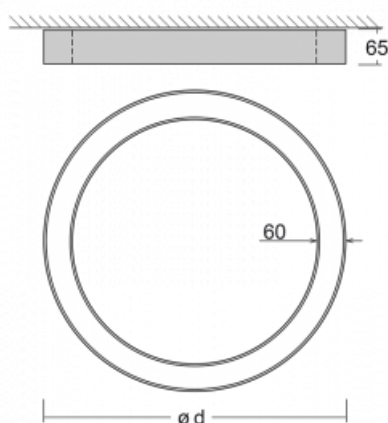

# Rotao60

227-2D0I-10GED/840, W

Designové kruhové svítidlo Rotao60 nabídne velkou variaci průměrů, díky které velmi dobře pasuje do společenských a obchodních prostor. Ozdobit s ním můžete ale i obývací pokoj či zasedací místnost. Pokud svítidlo zkombinujete s mikroprismatickou optikou, pak jeho výkon dokáže překvapit i v kanceláři. V případě závěsné varianty svítidla Rotao60 do velikostního průměru 800 mm je svítidlo zavěšeno na nosných lankách, která se sbíhají do středového kalíšku, větší průměry jsou poté zavěšeny na kolmých lankách ke stropu.

## Technický výkres

Typ montáže	Přisazené
Typ vyzařování	Přímé
Tvar svítidla	Kruhové
Barva svítidla	Bílá
Materiál	Hliník
Životnost	L80/B20 50 000 hodin
Záruka	5 let
Popis svítidla	Svítidlo přisazené

Rozměry	ø 2050 mm × 65 mm
Světelný zdroj	LED MODUL

Druh optiky	Mikroprisma
-------------	-------------

Světelný tok*	8020 lm
---------------	---------

Teplota chromatičnosti	4000 K studená bílá
------------------------	---------------------

Měrný výkon	95 lm/W
-------------	---------