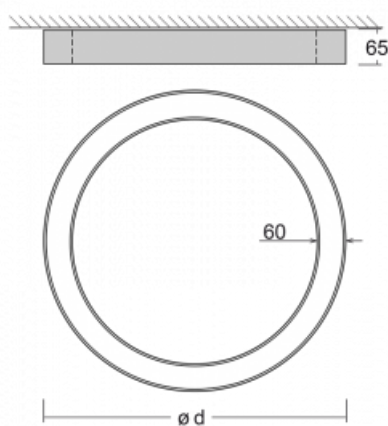

Svítidlo

Rotao60

227-2D0I-10GED/840, S

Designové kruhové svítidlo Rotao60 nabídne velkou variaci průměrů, díky které velmi dobře pasuje do společenských a obchodních prostor. Ozdobit s ním můžete ale i obývací pokoj či zasedací místnost. Pokud svítidlo zkombinujete s mikroprismatickou optikou, pak jeho výkon dokáže překvapit i v kanceláři. V případě závěsné varianty svítidla Rotao60 do velikostního průměru 800 mm je svítidlo zavěšeno na nosných lankách, která se sbíhají do středového kalíšku, větší průměry jsou poté zavěšeny na kolmých lankách ke stropu.

Technický výkres

Typ montáže	Přisazené
Typ vyzařování	Přímé
Tvar svítidla	Kruhové
Barva svítidla	Stříbrná
Materiál	Hliník
Životnost	L80/B20 50 000 hodin
Záruka	5 let
Popis svítidla	Svítidlo přisazené

Rozměry	ø 2050 mm × 65 mm
Světelný zdroj	LED MODUL

Druh optiky	Mikroprisma
-------------	-------------

Světelný tok*	7200 lm
---------------	---------

Teplota chromatičnosti	4000 K studená bílá
------------------------	---------------------

Měrný výkon	86 lm/W
-------------	---------