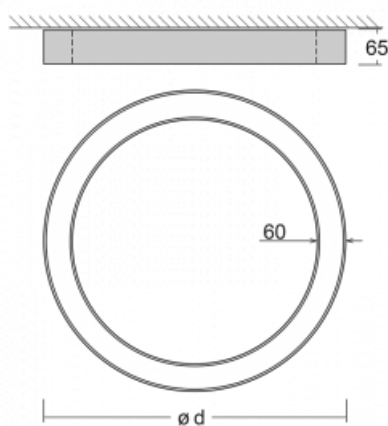

Svítidlo

Rotao60

227-2D0I-10GED/840, B

Designové kruhové svítidlo Rotao60 nabídne velkou variaci průměrů, díky které velmi dobře pasuje do společenských a obchodních prostor. Ozdobit s ním můžete ale i obývací pokoj či zasedací místnost. Pokud svítidlo zkombinujete s mikroprismatickou optikou, pak jeho výkon dokáže překvapit i v kanceláři. V případě závěsné varianty svítidla Rotao60 do velikostního průměru 800 mm je svítidlo zavěšeno na nosných lankách, která se sbíhají do středového kalíšku, větší průměry jsou poté zavěšeny na kolmých lankách ke stropu.

Technický výkres

Typ montáže	Přisazené
Typ vyzařování	Přímé
Tvar svítidla	Kruhové
Barva svítidla	Černá
Materiál	Hliník
Životnost	L80/B20 50 000 hodin
Záruka	5 let
Popis svítidla	Svítidlo přisazené

Rozměry	ø 2050 mm × 65 mm
Světelný zdroj	LED MODUL

Druh optiky	Mikroprisma
-------------	-------------

Světelný tok*	6380 lm
---------------	---------

Teplota chromatičnosti	4000 K studená bílá
------------------------	---------------------

Měrný výkon	76 lm/W
-------------	---------