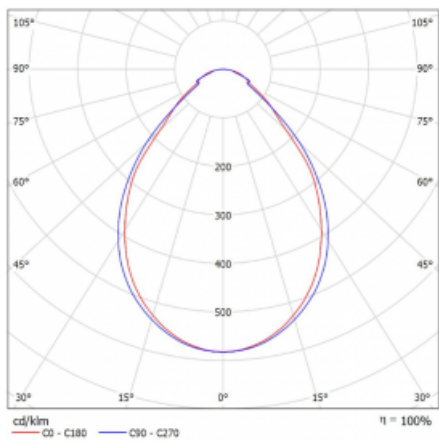

Svítidlo

Rotao60

227-2D0I-10GED/840, B +
00-00388, B

Designové kruhové svítidlo Rotao60 nabídne velkou variaci průměrů, díky které velmi dobře pasuje do společenských a obchodních prostor. Ozdobit s ním můžete ale i obývací pokoj či zasedací místnost. Pokud svítidlo zkombinujete s mikroprismatickou optikou, pak jeho výkon dokáže překvapit i v kanceláři. V případě závěsné varianty svítidla Rotao60 do velikostního průměru 800 mm je svítidlo zavěšeno na nosných lankách, která se sbíhají do středového kalíšku, větší průměry jsou poté zavěšeny na kolmých lankách ke stropu.

Technický výkres

Typ montáže	Závěsné
Typ vyzařování	Přímé
Tvar svítidla	Kruhové
Barva svítidla	Černá
Materiál	Hliník
Životnost	L80/B20 50 000 hodin
Záruka	5 let
Popis svítidla	Svítidlo závěsné
Rozměry	ø 2050 mm × 65 mm
Světelný zdroj	LED MODUL
Druh optiky	Mikroprisma
Světelný tok*	6380 lm
Teplota chromatičnosti	4000 K studená bílá
Měrný výkon	76 lm/W
MacAdam zdroje	3
Index podání barev	80
UGR max. X=4H Y=8H, ρ=70,50,20	19.2
Příkon svítidla*	84.1 W
Zapojení svítidla	DALI
Elektrické napětí	220-240V
Frekvence	50/60Hz

⊥ CE IP 20

*±10 %

Křivka

Ke stažení[Montážní návod](#)[Fotografie](#)