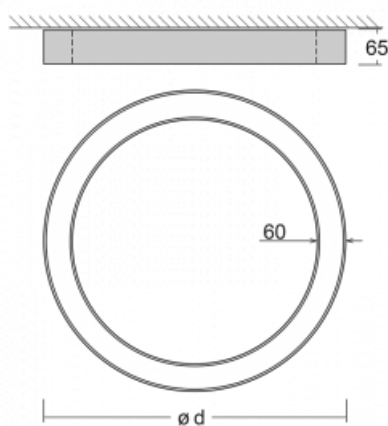

Svítidlo

Rotao60

227-2D0I-10GED/830, W

Designové kruhové svítidlo Rotao60 nabídne velkou variaci průměrů, díky které velmi dobře pasuje do společenských a obchodních prostor. Ozdobit s ním můžete ale i obývací pokoj či zasedací místnost. Pokud svítidlo zkombinujete s mikroprismatickou optikou, pak jeho výkon dokáže překvapit i v kanceláři. V případě závěsné varianty svítidla Rotao60 do velikostního průměru 800 mm je svítidlo zavěšeno na nosných lankách, která se sbíhají do středového kalíšku, větší průměry jsou poté zavěšeny na kolmých lankách ke stropu.

Technický výkres

Typ montáže	Přisazené
Typ vyzařování	Přímé
Tvar svítidla	Kruhové
Barva svítidla	Bílá
Materiál	Hliník
Životnost	L80/B20 50 000 hodin
Záruka	5 let
Popis svítidla	Svítidlo přisazené

Rozměry	ø 2050 mm × 65 mm
Světelný zdroj	LED MODUL

Druh optiky	Mikroprisma
-------------	-------------

Světelný tok*	7640 lm
---------------	---------

Teplota chromatičnosti	3000 K teplá bílá
------------------------	-------------------

Měrný výkon	91 lm/W
-------------	---------