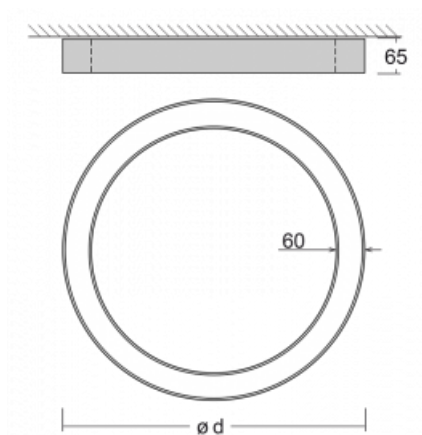

Svítidlo

Rotao60

227-2D0I-10GED/830, B

Designové kruhové svítidlo Rotao60 nabídne velkou variaci průměrů, díky které velmi dobře pasuje do společenských a obchodních prostor. Ozdobit s ním můžete ale i obývací pokoj či zasedací místnost. Pokud svítidlo zkombinujete s mikroprismatickou optikou, pak jeho výkon dokáže překvapit i v kanceláři. V případě závěsné varianty svítidla Rotao60 do velikostního průměru 800 mm je svítidlo zavěšeno na nosných lankách, která se sbíhají do středového kalíšku, větší průměry jsou poté zavěšeny na kolmých lankách ke stropu.

Technický výkres

Typ montáže	Přisazené
Typ vyzařování	Přímé
Tvar svítidla	Kruhové
Barva svítidla	Černá
Materiál	Hliník
Životnost	L80/B20 50 000 hodin
Záruka	5 let
Popis svítidla	Svítidlo přisazené

Rozměry	ø 2050 mm × 65 mm
Světelný zdroj	LED MODUL

Druh optiky	Mikroprisma
-------------	-------------

Světelný tok*	6080 lm
---------------	---------

Teplota chromatičnosti	3000 K teplá bílá
------------------------	-------------------

Měrný výkon	72 lm/W
-------------	---------