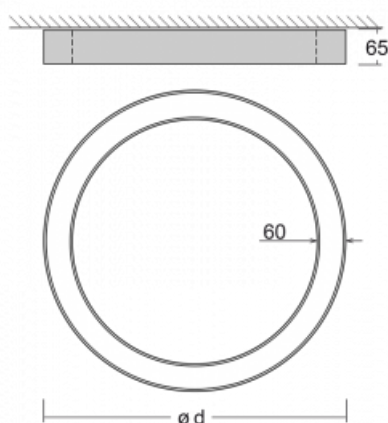

Svítidlo

Rotao60

227-2C0K-10GGE/840, W

Designové kruhové svítidlo Rotao60 nabídne velikou variaci průměrů, díky které velmi dobře pasuje do společenských a obchodních prostor. Ozdobit s ním můžete ale i obývací pokoj či zasedací místnost. Pokud svítidlo zkombinujete s mikroprismatickou optikou, pak jeho výkon dokáže překvapit i v kanceláři. V případě závěsné varianty svítidla Rotao60 do velikostního průměru 800 mm je svítidlo zavěšeno na nosných lankách, která se sbíhají do středového kalíšku, větší průměry jsou poté zavěšeny na kolmých lankách ke stropu.

Technický výkres

Typ montáže	Přisazené
Typ vyzařování	Přímé
Tvar svítidla	Kruhové
Barva svítidla	Bílá
Materiál	Hliník
Životnost	L80/B20 50 000 hodin
Záruka	60 měsíců
Popis svítidla	Svítidlo přisazené
Rozměry	ø 1515 mm × 65 mm
Hmotnost	13.2 kg
Světelný zdroj	LED MODUL
Druh optiky	Opálový difusor
Světelný tok*	9790 lm ± 10 %
Teplota chromatičnosti	4000 K studená bílá
Měrný výkon	115 lm/W
MacAdam zdroje	3
Index podání barev	80
UGR max. X=4H Y=8H, ρ=70,50,20	24.9
Příkon svítidla	84.8 W ± 10 %
Zapojení svítidla	Předřadník nestmívatelný
Elektrické napětí	220-240V
Frekvence	50/60Hz