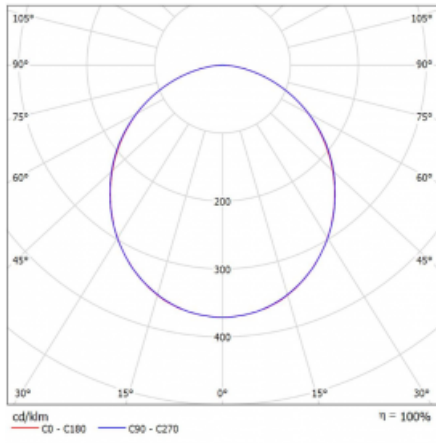

Svítidlo

Rotao60

227-2C0K-10GGD/840, W +
00-00379, W

Designové kruhové svítidlo Rotao60 nabídne velkou variaci průměrů, díky které velmi dobře pasuje do společenských a obchodních prostor. Ozdobit s ním můžete ale i obývací pokoj či zasedací místnost. Pokud svítidlo zkombinujete s mikroprismatickou optikou, pak jeho výkon dokáže překvapit i v kanceláři. V případě závěsné varianty svítidla Rotao60 do velikostního průměru 800 mm je svítidlo zavěšeno na nosných lankách, která se sbíhají do středového kalíšku, větší průměry jsou poté zavěšeny na kolmých lankách ke stropu.

Technický výkres

Typ montáže	Závěsné
Typ vyzařování	Přímé
Tvar svítidla	Kruhové
Barva svítidla	Bílá
Materiál	Hliník
Životnost	L80/B20 50 000 hodin
Záruka	5 let
Popis svítidla	Svítidlo závěsné
Rozměry	ø 1515 mm × 65 mm
Hmotnost	13,3 kg
Světelný zdroj	LED MODUL
Druh optiky	Opálový difusor
Světelný tok*	9790 lm
Teplota chromatičnosti	4000 K studená bílá
Měrný výkon	115 lm/W
MacAdam zdroje	3
Index podání barev	80
UGR max. X=4H Y=8H, ρ=70,50,20	24,9
Příkon svítidla*	84,8 W
Zapojení svítidla	DALI
Elektrické napětí	220-240V
Frekvence	50/60Hz

 **CE IP 20**

*±10 %

Křivka

Ke stažení[Montážní návod](#)[Fotografie](#)