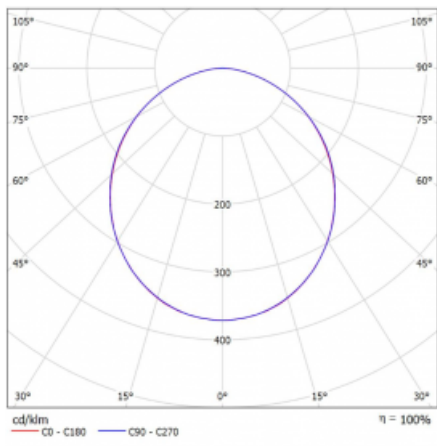

Svítidlo

Rotao60

227-2C0K-10GGD/840, S

Designové kruhové svítidlo Rotao60 nabídne velkou variaci průměrů, díky které velmi dobře pasuje do společenských a obchodních prostor. Ozdobit s ním můžete ale i obývací pokoj či zasedací místnost. Pokud svítidlo zkombinujete s mikroprismatickou optikou, pak jeho výkon dokáže překvapit i v kanceláři. V případě závěsné varianty svítidla Rotao60 do velikostního průměru 800 mm je svítidlo zavěšeno na nosných lankách, která se sbíhají do středového kalíšku, větší průměry jsou poté zavěšeny na kolmých lankách ke stropu.

Technický výkres

Typ montáže	Přisazené
Typ vyzařování	Přímé
Tvar svítidla	Kruhové
Barva svítidla	Stříbrná
Materiál	Hliník
Životnost	L80/B20 50 000 hodin
Záruka	5 let
Popis svítidla	Svítidlo přisazené
Rozměry	ø 1515 mm × 65 mm
Hmotnost	13.3 kg
Světelný zdroj	LED MODUL
Druh optiky	Opálový difusor
Světelný tok*	8890 lm
Teplota chromatičnosti	4000 K studená bílá
Měrný výkon	105 lm/W
MacAdam zdroje	3
Index podání barev	80
UGR max. X=4H Y=8H, ρ=70,50,20	24.9
Příkon svítidla*	84.8 W
Zapojení svítidla	DALI
Elektrické napětí	220-240V
Frekvence	50/60Hz

 **CE** IP 20

*±10 %

Křivka

Ke stažení

Montážní návod

Fotografie