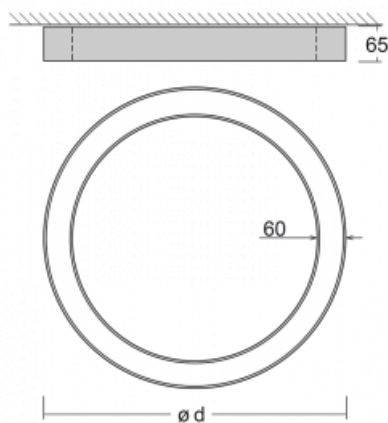

Svítidlo

Rotao60

227-2C0K-10GGD/830, S

Designové kruhové svítidlo Rotao60 nabídne velkou variaci průměrů, díky které velmi dobře pasuje do společenských a obchodních prostor. Ozdobit s ním můžete ale i obývací pokoj či zasedací místnost. Pokud svítidlo zkombinujete s mikroprismatickou optikou, pak jeho výkon dokáže překvapit i v kanceláři. V případě závěsné varianty svítidla Rotao60 do velikostního průměru 800 mm je svítidlo zavěšeno na nosných lankách, která se sbíhají do středového kalíšku, větší průměry jsou poté zavěšeny na kolmých lankách ke stropu.

Technický výkres

Typ montáže	Přisazené
Typ vyzařování	Přímé
Tvar svítidla	Kruhové
Barva svítidla	Stříbrná
Materiál	Hliník
Životnost	L80/B20 50 000 hodin
Záruka	60 měsíců
Popis svítidla	Svítidlo přisazené
Rozměry	ø 1515 mm × 65 mm
Hmotnost	11.5 kg
Světelný zdroj	LED MODUL
Druh optiky	Opálový difusor
Světelný tok*	8470 lm ± 10 %
Teplota chromatičnosti	3000 K teplá bílá
Měrný výkon	100 lm/W
MacAdam zdroje	3
Index podání barev	80
UGR max. X=4H Y=8H, ρ=70,50,20	24.8
Příkon svítidla	84.8 W ± 10 %
Zapojení svítidla	Stmívatelné DALI
Elektrické napětí	220-240V
Frekvence	50/60Hz

  IP 20

Křivka

Ke stažení

Montážní návod

Fotografie