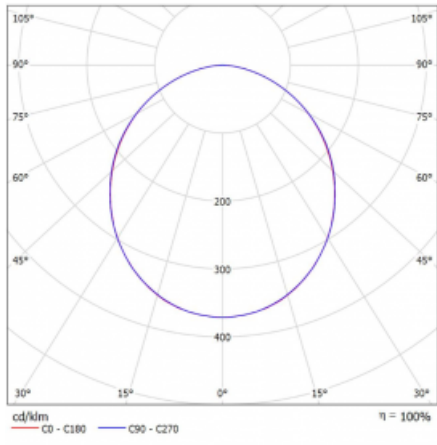

Svítidlo

Rotao60

227-2C0K-10GGD/830, S

Designové kruhové svítidlo Rotao60 nabídne velkou variaci průměrů, díky které velmi dobře pasuje do společenských a obchodních prostor. Ozdobit s ním můžete ale i obývací pokoj či zasedací místnost. Pokud svítidlo zkombinujete s mikroprismatickou optikou, pak jeho výkon dokáže překvapit i v kanceláři. V případě závěsné varianty svítidla Rotao60 do velikostního průměru 800 mm je svítidlo zavěšeno na nosných lankách, která se sbíhají do středového kalíšku, větší průměry jsou poté zavěšeny na kolmých lankách ke stropu.

Technický výkres

Typ montáže	Přisazené
Typ vyzařování	Přímé
Tvar svítidla	Kruhové
Barva svítidla	Stříbrná
Materiál	Hliník
Životnost	L80/B20 50 000 hodin
Záruka	60 měsíců
Popis svítidla	Svítidlo přisazené
Rozměry	ø 1515 mm × 65 mm
Hmotnost	11.5 kg
Světelný zdroj	LED MODUL
Druh optiky	Opálový difusor
Světelný tok*	8470 lm ± 10 %
Teplota chromatičnosti	3000 K teplá bílá
Měrný výkon	100 lm/W
MacAdam zdroje	3
Index podání barev	80
UGR max. X=4H Y=8H, ρ=70,50,20	24.8
Příkon svítidla	84.8 W ± 10 %
Zapojení svítidla	Stmívatelné DALI
Elektrické napětí	220-240V
Frekvence	50/60Hz

  IP 20

Křivka

Ke stažení

Montážní návod

Fotografie