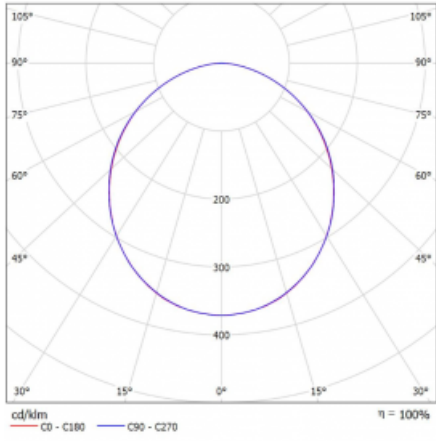

Svítidlo

Rotao60

**227-2C0K-10GEE/840, W +
00-00378, W**

Designové kruhové svítidlo Rotao60 nabídne velkou variaci průměrů, díky které velmi dobře pasuje do společenských a obchodních prostor. Ozdobit s ním můžete ale i obývací pokoj či zasedací místnost. Pokud svítidlo zkombinujete s mikroprismatickou optikou, pak jeho výkon dokáže překvapit i v kanceláři. V případě závěsné varianty svítidla Rotao60 do velikostního průměru 800 mm je svítidlo zavěšeno na nosných lankách, která se sbíhají do středového kalíšku, větší průměry jsou poté zavěšeny na kolmých lankách ke stropu.

Technický výkres

| | |
|-----------------------------------|----------------------|
| Typ montáže | Závěsné |
| Typ vyzařování | Přímé |
| Tvar svítidla | Kruhové |
| Barva svítidla | Bílá |
| Materiál | Hliník |
| Životnost | L80/B20 50 000 hodin |
| Záruka | 5 let |
| Popis svítidla | Svítidlo závěsné |
| Rozměry | ø 1515 mm × 65 mm |
| Hmotnost | 12 kg |
| Světelný zdroj | LED MODUL |
| Druh optiky | Opálový difusor |
| Světelný tok* | 7140 lm |
| Teplota chromatičnosti | 4000 K studená bílá |
| Měrný výkon | 117 lm/W |
| MacAdam zdroje | 3 |
| Index podání barev | 80 |
| UGR max. X=4H Y=8H, ρ=70,50,20 | 23.8 |
| Příkon svítidla* | 61.1 W |
| Zapojení svítidla | ON/OFF |
| Elektrické napětí | 220-240V |
| Frekvence | 50/60Hz |

IP 20

*±10 %

Křivka

Ke stažení

Montážní návod

Fotografie