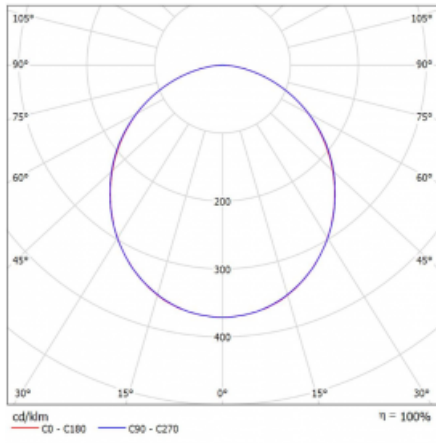

Svítidlo

Rotao60

227-2COK-10GEE/830, W

Designové kruhové svítidlo Rotao60 nabídne velkou variaci průměrů, díky které velmi dobře pasuje do společenských a obchodních prostor. Ozdobit s ním můžete ale i obývací pokoj či zasedací místnost. Pokud svítidlo zkombinujete s mikroprismatickou optikou, pak jeho výkon dokáže překvapit i v kanceláři. V případě závěsné varianty svítidla Rotao60 do velikostního průměru 800 mm je svítidlo zavěšeno na nosných lankách, která se sbíhají do středového kalíšku, větší průměry jsou poté zavěšeny na kolmých lankách ke stropu.

Technický výkres

Typ montáže	Přisazené
Typ vyzařování	Přímé
Tvar svítidla	Kruhové
Barva svítidla	Bílá
Materiál	Hliník
Životnost	L80/B20 50 000 hodin
Záruka	5 let
Popis svítidla	Svítidlo přisazené
Rozměry	ø 1515 mm × 65 mm
Hmotnost	11,5 kg
Světelný zdroj	LED MODUL
Druh optiky	Opálový difusor
Světelný tok*	6800 lm
Teplota chromatičnosti	3000 K teplá bílá
Měrný výkon	111 lm/W
MacAdam zdroje	3
Index podání barev	80
UGR max. X=4H Y=8H, ρ=70,50,20	23,7
Příkon svítidla*	61,1 W
Zapojení svítidla	ON/OFF
Elektrické napětí	220-240V
Frekvence	50/60Hz

 **CE** IP 20

*±10 %

Křivka

Ke stažení

Montážní návod

Fotografie