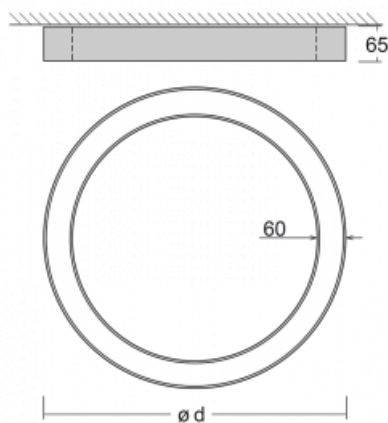

Svítidlo

Rotao60

227-2C0K-10GEE/830, S

Designové kruhové svítidlo Rotao60 nabídne velkou variaci průměrů, díky které velmi dobře pasuje do společenských a obchodních prostor. Ozdobit s ním můžete ale i obývací pokoj či zasedací místnost. Pokud svítidlo zkombinujete s mikroprismatickou optikou, pak jeho výkon dokáže překvapit i v kanceláři. V případě závěsné varianty svítidla Rotao60 do velikostního průměru 800 mm je svítidlo zavěšeno na nosných lankách, která se sbíhají do středového kalíšku, větší průměry jsou poté zavěšeny na kolmých lankách ke stropu.

Technický výkres

Typ montáže	Přisazené
Typ vyzařování	Přímé
Tvar svítidla	Kruhové
Barva svítidla	Stříbrná
Materiál	Hliník
Životnost	L80/B20 50 000 hodin
Záruka	5 let
Popis svítidla	Svítidlo přisazené
Rozměry	ø 1515 mm × 65 mm
Hmotnost	11,5 kg
Světelný zdroj	LED MODUL
Druh optiky	Opálový difusor
Světelný tok*	6220 lm
Teplota chromatičnosti	3000 K teplá bílá
Měrný výkon	102 lm/W
MacAdam zdroje	3
Index podání barev	80
UGR max. X=4H Y=8H, ρ=70,50,20	23,7
Příkon svítidla*	61,1 W
Zapojení svítidla	ON/OFF
Elektrické napětí	220-240V
Frekvence	50/60Hz

 **CE** IP 20

*±10 %

Křivka

Ke stažení[Montážní návod](#)[Fotografie](#)