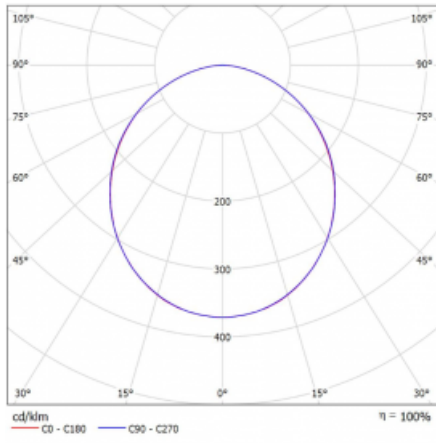

Svítidlo

Rotao60

227-2C0K-10GEE/830, S

Designové kruhové svítidlo Rotao60 nabídne velkou variaci průměrů, díky které velmi dobře pasuje do společenských a obchodních prostor. Ozdobit s ním můžete ale i obývací pokoj či zasedací místnost. Pokud svítidlo zkombinujete s mikroprismatickou optikou, pak jeho výkon dokáže překvapit i v kanceláři. V případě závěsné varianty svítidla Rotao60 do velikostního průměru 800 mm je svítidlo zavěšeno na nosných lankách, která se sbíhají do středového kalíšku, větší průměry jsou poté zavěšeny na kolmých lankách ke stropu.

Technický výkres

Typ montáže	Přisazené
Typ vyzařování	Přímé
Tvar svítidla	Kruhové
Barva svítidla	Stříbrná
Materiál	Hliník
Životnost	L80/B20 50 000 hodin
Záruka	5 let
Popis svítidla	Svítidlo přisazené
Rozměry	ø 1515 mm × 65 mm
Hmotnost	11,5 kg
Světelný zdroj	LED MODUL
Druh optiky	Opálový difusor
Světelný tok*	6220 lm
Teplota chromatičnosti	3000 K teplá bílá
Měrný výkon	102 lm/W
MacAdam zdroje	3
Index podání barev	80
UGR max. X=4H Y=8H, ρ=70,50,20	23,7
Příkon svítidla*	61,1 W
Zapojení svítidla	ON/OFF
Elektrické napětí	220-240V
Frekvence	50/60Hz

 **CE** IP 20

*±10 %

Křivka

Ke stažení[Montážní návod](#)[Fotografie](#)