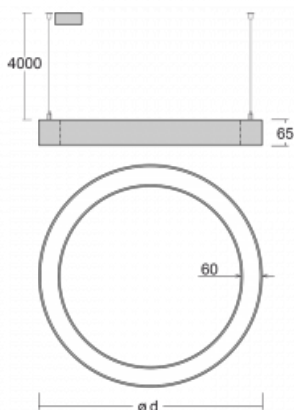

# Rotao60

**227-2C0K-10GEE/830, S +  
00-00378, S**

Designové kruhové svítidlo Rotao60 nabídne velkou variaci průměrů, díky které velmi dobře pasuje do společenských a obchodních prostor. Ozdobit s ním můžete ale i obývací pokoj či zasedací místnost. Pokud svítidlo zkombinujete s mikroprismatickou optikou, pak jeho výkon dokáže překvapat i v kanceláři. V případě závěsné varianty svítidla Rotao60 do velikostního průměru 800 mm je svítidlo zavěšeno na nosných lankách, která se sbíhají do středového kalíšku, větší průměry jsou poté zavěšeny na kolmých lankách ke stropu.

**Technický výkres**

Typ montáže	Závěsné
Typ vyzařování	Přímé
Tvar svítidla	Kruhové
Barva svítidla	Stříbrná
Materiál	Hliník
Životnost	L80/B20 50 000 hodin
Záruka	60 měsíců
Popis svítidla	Svítidlo závěsné
Rozměry	ø 1515 mm × 65 mm
Hmotnost	11,5 kg
Světelný zdroj	LED MODUL
Druh optiky	Opálový difusor
Světelný tok*	6220 lm ± 10 %
Teplota chromatičnosti	3000 K teplá bílá
Měrný výkon	102 lm/W
MacAdam zdroje	3
Index podání barev	80
UGR max. X=4H Y=8H, ρ=70,50,20	23,7
Příkon svítidla	61,1 W ± 10 %
Zapojení svítidla	Předřadník nestmívatelný
Elektrické napětí	220-240V
Frekvence	50/60Hz