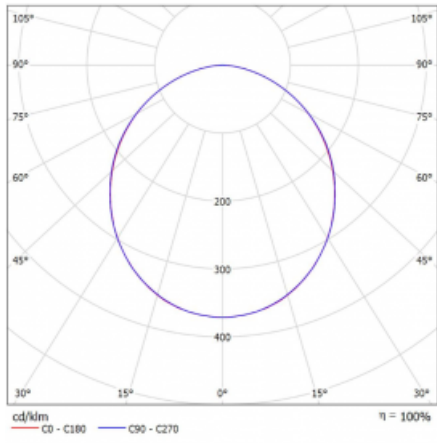

Svítidlo

Rotao60

227-2C0K-10GED/840, S

Designové kruhové svítidlo Rotao60 nabídne velkou variaci průměrů, díky které velmi dobře pasuje do společenských a obchodních prostor. Ozdobit s ním můžete ale i obývací pokoj či zasedací místnost. Pokud svítidlo zkombinujete s mikroprismatickou optikou, pak jeho výkon dokáže překvapit i v kanceláři. V případě závěsné varianty svítidla Rotao60 do velikostního průměru 800 mm je svítidlo zavěšeno na nosných lankách, která se sbíhají do středového kalíšku, větší průměry jsou poté zavěšeny na kolmých lankách ke stropu.

Technický výkres

Typ montáže	Přisazené
Typ vyzařování	Přímé
Tvar svítidla	Kruhové
Barva svítidla	Stříbrná
Materiál	Hliník
Životnost	L80/B20 50 000 hodin
Záruka	5 let
Popis svítidla	Svítidlo přisazené
Rozměry	ø 1515 mm × 65 mm
Hmotnost	11,6 kg
Světelný zdroj	LED MODUL
Druh optiky	Opálový difusor
Světelný tok*	6490 lm
Teplota chromatičnosti	4000 K studená bílá
Měrný výkon	106 lm/W
MacAdam zdroje	3
Index podání barev	80
UGR max. X=4H Y=8H, ρ=70,50,20	23,8
Příkon svítidla*	61,1 W
Zapojení svítidla	DALI
Elektrické napětí	220-240V
Frekvence	50/60Hz

 **CE** IP 20

*±10 %

Křivka

Ke stažení

Montážní návod

Fotografie