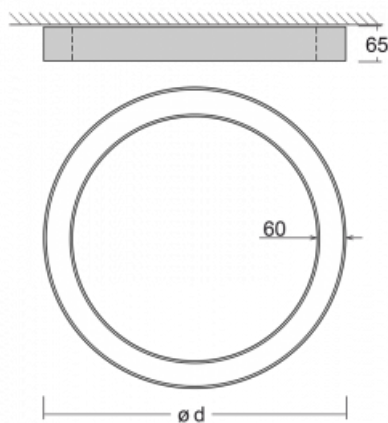

Svítidlo

Rotao60

227-2C0K-10GED/840, S

Designové kruhové svítidlo Rotao60 nabídne velkou variaci průměrů, díky které velmi dobře pasuje do společenských a obchodních prostor. Ozdobit s ním můžete ale i obývací pokoj či zasedací místnost. Pokud svítidlo zkombinujete s mikroprismatickou optikou, pak jeho výkon dokáže překvapit i v kanceláři. V případě závěsné varianty svítidla Rotao60 do velikostního průměru 800 mm je svítidlo zavěšeno na nosných lankách, která se sbíhají do středového kalíšku, větší průměry jsou poté zavěšeny na kolmých lankách ke stropu.

Technický výkres

Typ montáže	Přisazené
Typ vyzařování	Přímé
Tvar svítidla	Kruhové
Barva svítidla	Stříbrná
Materiál	Hliník
Životnost	L80/B20 50 000 hodin
Záruka	5 let
Popis svítidla	Svítidlo přisazené
Rozměry	ø 1515 mm × 65 mm
Hmotnost	11,6 kg
Světelný zdroj	LED MODUL
Druh optiky	Opálový difusor
Světelný tok*	6490 lm
Teplota chromatičnosti	4000 K studená bílá
Měrný výkon	106 lm/W
MacAdam zdroje	3
Index podání barev	80
UGR max. X=4H Y=8H, ρ=70,50,20	23,8
Příkon svítidla*	61,1 W
Zapojení svítidla	DALI
Elektrické napětí	220-240V
Frekvence	50/60Hz

 **CE** IP 20

*±10 %

Křivka

Ke stažení

Montážní návod

Fotografie