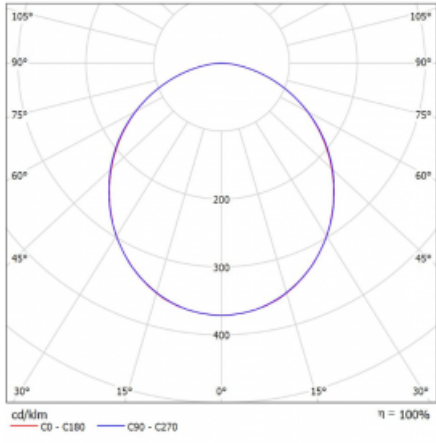

Svítidlo

Rotao60

227-2COK-10GED/840, B

Designové kruhové svítidlo Rotao60 nabídne velkou variaci průměrů, díky které velmi dobře pasuje do společenských a obchodních prostor. Ozdobit s ním můžete ale i obývací pokoj či zasedací místnost. Pokud svítidlo zkombinujete s mikroprismatickou optikou, pak jeho výkon dokáže překvapit i v kanceláři. V případě závěsné varianty svítidla Rotao60 do velikostního průměru 800 mm je svítidlo zavěšeno na nosných lankách, která se sbíhají do středového kalíšku, větší průměry jsou poté zavěšeny na kolmých lankách ke stropu.

Technický výkres

Typ montáže	Přisazené
Typ vyzařování	Přímé
Tvar svítidla	Kruhové
Barva svítidla	Černá
Materiál	Hliník
Životnost	L80/B20 50 000 hodin
Záruka	5 let
Popis svítidla	Svítidlo přisazené
Rozměry	ø 1515 mm × 65 mm
Hmotnost	11.6 kg
Světelný zdroj	LED MODUL
Druh optiky	Opálový difusor
Světelný tok*	5840 lm
Teplota chromatičnosti	4000 K studená bílá
Měrný výkon	96 lm/W
MacAdam zdroje	3
Index podání barev	80
UGR max. X=4H Y=8H, ρ=70,50,20	23.8
Příkon svítidla*	61.1 W
Zapojení svítidla	DALI
Elektrické napětí	220-240V
Frekvence	50/60Hz

CE IP 20

*±10 %

Křivka

Ke stažení

Montážní návod

Fotografie