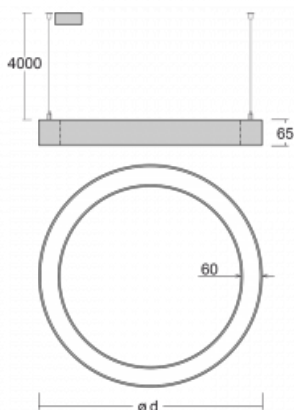

Svítidlo

Rotao60

227-2C0K-10GED/830, W +
00-00379, W

Designové kruhové svítidlo Rotao60 nabídne velkou variaci průměrů, díky které velmi dobře pasuje do společenských a obchodních prostor. Ozdobit s ním můžete ale i obývací pokoj či zasedací místnost. Pokud svítidlo zkombinujete s mikroprismatickou optikou, pak jeho výkon dokáže překvapat i v kanceláři. V případě závěsné varianty svítidla Rotao60 do velikostního průměru 800 mm je svítidlo zavěšeno na nosných lankách, která se sbíhají do středového kalíšku, větší průměry jsou poté zavěšeny na kolmých lankách ke stropu.

Technický výkres

Typ montáže	Závěsné
Typ vyzařování	Přímé
Tvar svítidla	Kruhové
Barva svítidla	Bílá
Materiál	Hliník
Životnost	L80/B20 50 000 hodin
Záruka	5 let
Popis svítidla	Svítidlo závěsné
Rozměry	ø 1515 mm × 65 mm
Hmotnost	13,4 kg
Světelný zdroj	LED MODUL
Druh optiky	Opálový difusor
Světelný tok*	6800 lm
Teplota chromatičnosti	3000 K teplá bílá
Měrný výkon	111 lm/W
MacAdam zdroje	3
Index podání barev	80
UGR max. X=4H Y=8H, ρ=70,50,20	23,7
Příkon svítidla*	61,1 W
Zapojení svítidla	DALI
Elektrické napětí	220-240V
Frekvence	50/60Hz

 CE IP 20

*±10 %

Křivka

Ke stažení[Montážní návod](#)[Fotografie](#)