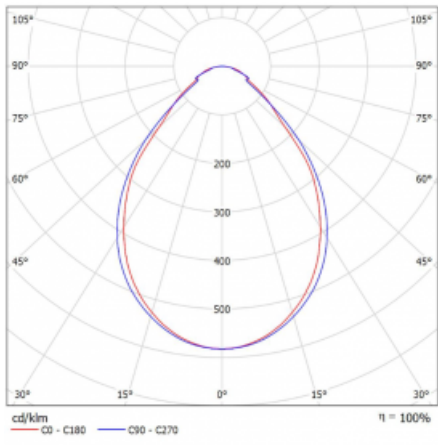

Svítidlo

Rotao60

227-2C0I-10GGE/840, S

Designové kruhové svítidlo Rotao60 nabídne velkou variaci průměrů, díky které velmi dobře pasuje do společenských a obchodních prostor. Ozdobit s ním můžete ale i obývací pokoj či zasedací místnost. Pokud svítidlo zkombinujete s mikroprismatickou optikou, pak jeho výkon dokáže překvapit i v kanceláři. V případě závěsné varianty svítidla Rotao60 do velikostního průměru 800 mm je svítidlo zavěšeno na nosných lankách, která se sbíhají do středového kalíšku, větší průměry jsou poté zavěšeny na kolmých lankách ke stropu.

Technický výkres

Typ montáže	Přisazené
Typ vyzařování	Přímé
Tvar svítidla	Kruhové
Barva svítidla	Stříbrná
Materiál	Hliník
Životnost	L80/B20 50 000 hodin
Záruka	5 let
Popis svítidla	Svítidlo přisazené
Rozměry	ø 1515 mm × 65 mm
Hmotnost	11,6 kg
Světelný zdroj	LED MODUL
Druh optiky	Mikroprisma
Světelný tok*	7180 lm
Teplota chromatičnosti	4000 K studená bílá
Měrný výkon	85 lm/W
MacAdam zdroje	3
Index podání barev	80
UGR max. X=4H Y=8H, ρ=70,50,20	20,3
Příkon svítidla*	84,8 W
Zapojení svítidla	ON/OFF
Elektrické napětí	220-240V
Frekvence	50/60Hz

 **CE** IP 20

*±10 %

Křivka

Ke stažení[Montážní návod](#)[Fotografie](#)