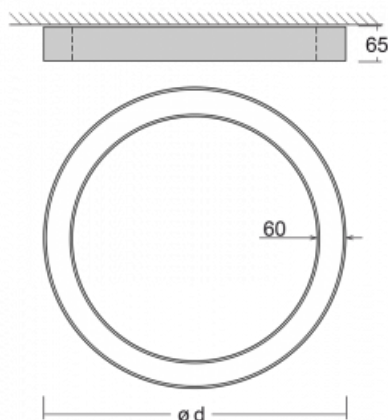

Svítidlo

Rotao60

227-2C0I-10GGE/830, W

Designové kruhové svítidlo Rotao60 nabídne velkou variaci průměrů, díky které velmi dobře pasuje do společenských a obchodních prostor. Ozdobit s ním můžete ale i obývací pokoj či zasedací místnost. Pokud svítidlo zkombinujete s mikroprismatickou optikou, pak jeho výkon dokáže překvapit i v kanceláři. V případě závěsné varianty svítidla Rotao60 do velikostního průměru 800 mm je svítidlo zavěšeno na nosných lankách, která se sbíhají do středového kalíšku, větší průměry jsou poté zavěšeny na kolmých lankách ke stropu.

Technický výkres

Typ montáže	Přisazené
Typ vyzařování	Přímé
Tvar svítidla	Kruhové
Barva svítidla	Bílá
Materiál	Hliník
Životnost	L80/B20 50 000 hodin
Záruka	60 měsíců
Popis svítidla	Svítidlo přisazené

Rozměry	ø 1515 mm × 65 mm
Světelný zdroj	LED MODUL

Druh optiky	Mikroprisma
Světelný tok*	7620 lm ± 10 %
Teplota chromatičnosti	3000 K teplá bílá
Měrný výkon	90 lm/W
MacAdam zdroje	3
Index podání barev	80
UGR max. X=4H Y=8H, ρ=70,50,20	20.1

Příkon svítidla	84.8 W ± 10 %
Zapojení svítidla	Předřadník nestmívatelný
Elektrické napětí	220-240V
Frekvence	50/60Hz