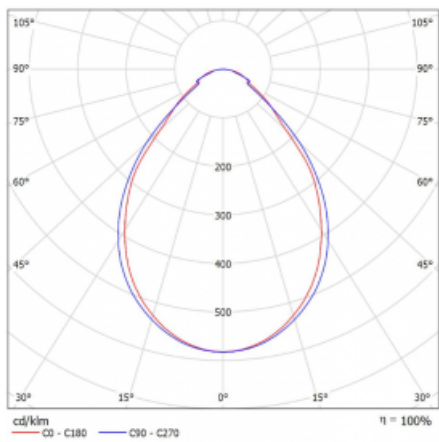

Svítidlo

Rotao60

227-2C0I-10GGE/830, W +
00-00378, W

Designové kruhové svítidlo Rotao60 nabídne velkou variaci průměrů, díky které velmi dobře pasuje do společenských a obchodních prostor. Ozdobit s ním můžete ale i obývací pokoj či zasedací místnost. Pokud svítidlo zkombinujete s mikroprismatickou optikou, pak jeho výkon dokáže překvapit i v kanceláři. V případě závěsné varianty svítidla Rotao60 do velikostního průměru 800 mm je svítidlo zavěšeno na nosných lankách, která se sbíhají do středového kalíšku, větší průměry jsou poté zavěšeny na kolmých lankách ke stropu.

Technický výkres

Typ montáže	Závěsné
Typ vyzařování	Přímé
Tvar svítidla	Kruhové
Barva svítidla	Bílá
Materiál	Hliník
Životnost	L80/B20 50 000 hodin
Záruka	5 let
Popis svítidla	Svítidlo závěsné
Rozměry	ø 1515 mm × 65 mm
Hmotnost	12 kg
Světelný zdroj	LED MODUL
Druh optiky	Mikroprisma
Světelný tok*	7620 lm
Teplota chromatičnosti	3000 K teplá bílá
Měrný výkon	90 lm/W
MacAdam zdroje	3
Index podání barev	80
UGR max. X=4H Y=8H, ρ=70,50,20	20.1
Příkon svítidla*	84.8 W
Zapojení svítidla	ON/OFF
Elektrické napětí	220-240V
Frekvence	50/60Hz

 **CE IP 20**

*±10 %

Křivka

Ke stažení[Montážní návod](#)[Fotografie](#)