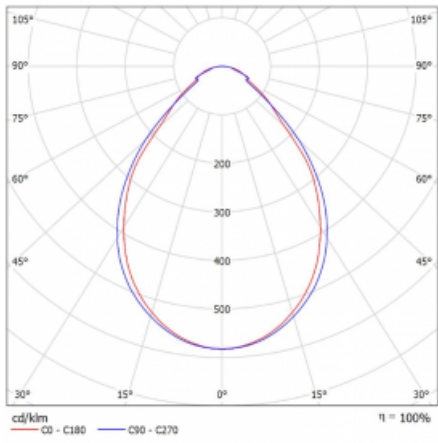

# Rotao60

**227-2C0I-10GGD/830, W +  
00-00379, W**

Designové kruhové svítidlo Rotao60 nabídne velkou variaci průměrů, díky které velmi dobře pasuje do společenských a obchodních prostor. Ozdobit s ním můžete ale i obývací pokoj či zasedací místnost. Pokud svítidlo zkombinujete s mikroprismatickou optikou, pak jeho výkon dokáže překvapit i v kanceláři. V případě závěsné varianty svítidla Rotao60 do velikostního průměru 800 mm je svítidlo zavěšeno na nosných lankách, která se sbíhají do středového kalíšku, větší průměry jsou poté zavěšeny na kolmých lankách ke stropu.

**Technický výkres**

Typ montáže	Závěsné
Typ vyzařování	Přímé
Tvar svítidla	Kruhové
Barva svítidla	Bílá
Materiál	Hliník
Životnost	L80/B20 50 000 hodin
Záruka	5 let
Popis svítidla	Svítidlo závěsné
Rozměry	ø 1515 mm × 65 mm
Hmotnost	12 kg
Světelný zdroj	LED MODUL
Druh optiky	Mikroprisma
Světelný tok*	7620 lm
Teplota chromatičnosti	3000 K teplá bílá
Měrný výkon	90 lm/W
MacAdam zdroje	3
Index podání barev	80
UGR max. X=4H Y=8H, ρ=70,50,20	20.1
Příkon svítidla*	84.8 W
Zapojení svítidla	DALI
Elektrické napětí	220-240V
Frekvence	50/60Hz